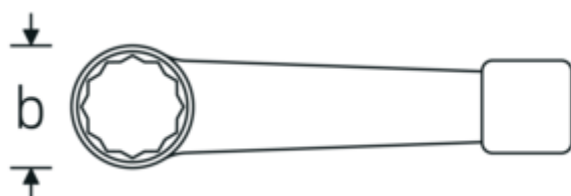

## Llaves de percusión con boca en estrella

**4205**

Núm. art. **42050050**  
GTIN **4018754024223**  
Modelo **4205 50**

**Designación.** Llave de anillo de impacto SW 50mm L.250mm

**Descripción.**

- DIN 7444
- acero especial, gris acero

## Dibujo técnico.

42050165	4205 165	Llave de anillo de impacto SW 165mm L.650mm	4018754024506
42050170	4205 170	Llave de anillo de impacto SW 170mm L.650mm	4018754024513
42050175	4205 175	Llave de anillo de impacto SW 175mm L.650mm	4018754024520
42050180	4205 180	Llave de anillo de impacto SW 180mm L.650mm	4018754024537
42050210	4205 210	Llave de anillo de impacto SW 210mm L.750mm	4018754024575