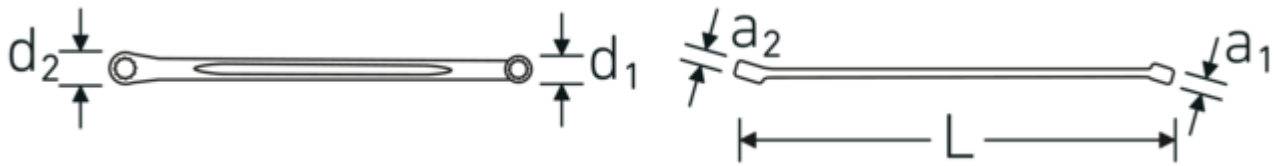

Dubbele ringsleutel, imperiaal, extra lang, spline-drive profiel

220aSP

Artikelnr. 41162224
GTIN 4018754133543
Model 220aSP 22 x 24

Aanwijzing.

Dubbele ringsleutel M. 11/16 x 3/4 " L.365mm

Eigenschappen.

- extra lang
- met Spline-Drive-profiel
- 15° gebogen
- MS-33787, MIL-W-8982
- HPQ®-high performance staal, verchroomd

Voordelen.

extra lang

Hoogtepunten van het product.

Technologieën en kenmerken.

Dubbel T-profiel

Onze combinatie- en ringsleutels hebben een extra uitsparing in het midden van het gereedschap. Vergelijkbaar met het principe van een dubbele T-balk, zorgt dit voor een enorme belastbaarheid en maximale sterkte terwijl het gewicht wordt verminderd.

Technische tekening.

Technische kenmerken.

a1	11 mm
a2	12 mm
Uitvoerprofiel	Spline-drive
d1	25 mm
d2	27,5 mm
Maat uitvoerprofiel	22 x 24
Lengte mm (L)	365 mm
Ringpositie	15 °
Breedte over vlakken 1 [inch]	11/16 "
Breedte over flats 2 [inch]	3/4 "