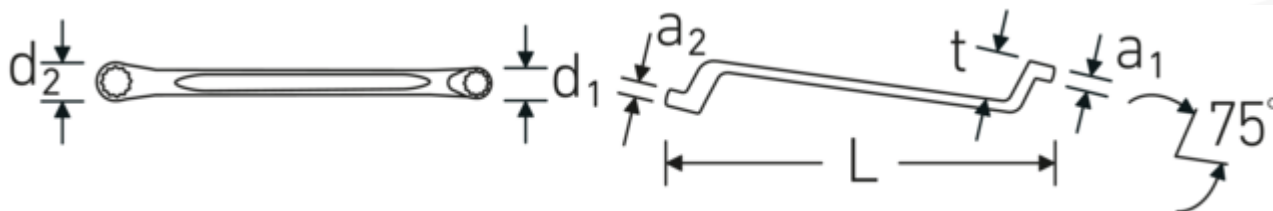

Descrizione.

StahlwilleSTABIL®

- curvatura profonda
- DIN 838/ISO 10104
- Chrome-Alloy-Steel, cromate

Vantaggi.

a gomito profondo

Disegno tecnico.

Attributi tecnici.

a1	14 mm
a2	15 mm
Profilo di uscita	Doppio esagonale AS-drive

Dati logistici.

Profondità mm (IFS)	330
Larghezza mm (IFS)	37
Altezza mm (IFS)	15
Lunghezza (imballata, mm)	380

d1	34,7 mm	Larghezza (imballata, mm)	110
d2	37,3 mm	Altezza (imballata, mm)	20
Lunghezza mm (L)	330 mm	Volume (imballato, dm3)	0.836 dm3
Larghezza tra le piastre 1 [mm]	24 mm	N° Art.	41042426
Posizione dell'anello	75 °	Peso (lordo, kg)	2,135
Larghezza tra le piastre 2 [mm]	26 mm	Peso PAP (kg)	0,000
t	34 mm	Peso PVC (kg)	0,017
		GTIN	4018754021062
		Paese di origine	GERMANY
		Regione di origine	Nordrhein-Westfalen
		RAEE/Legge sull'elettricità	nicht ear-pflichtig
		N. tariffa doganale	82041100
		Standard di imballaggio	5
		Peso [mm]	427 g