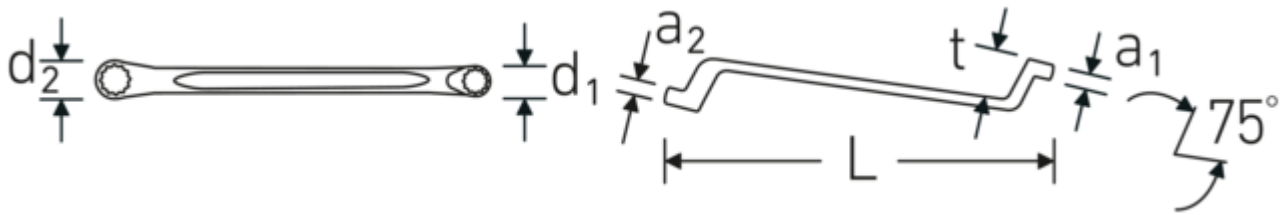

Doppelringschlüssel StahlwilleSTABIL®, metrisch, tief gekröpft

StahlwilleSTABIL®20

Art.-Nr. 41043034
GTIN 4018754021147
Modell StahlwilleSTABIL 20 30 x 34

Bezeichnung.

Doppelringschlüssel SW 30 x 34 mm L.365mm

Vorteile.

Hochwertiger Doppelringschlüssel, tief gekröpft, mit metrischen Schlüsselweiten.

Das AS-Drive® Profil verhindert Kantenbeschädigung durch Kraftansatz auf die Flanken der Schraube bzw. Mutter.

Hergestellt aus robustem Chrome-Alloy-Steel für hohe Haltbarkeit und Verschleißfestigkeit.

Besonderes Fertigungsverfahren ermöglicht dünnwandige Ringe – vorwiegend für etwas tiefer liegende Schraubverbindungen.

Das markante STAHLWILLE Rundfinish verleiht dem Ringmaulschlüssel eine griffige und angenehme Haptik für sicheres Arbeiten, selbst mit ölverschmierten Händen.

Technische Zeichnung.

Technische Attribute.

a1	15 mm
a2	16 mm
Abtriebsprofil	Doppelsechskant AS-Drive®
d1	42,6 mm
d2	48 mm
Länge mm (L)	365 mm
Legierung	Chrome Alloy Steel
Oberfläche	verchromt
Schlüsselweite 1 [mm]	30 mm
Ringstellung	75 °
Schlüsselweite 2 [mm]	34 mm
t	37 mm