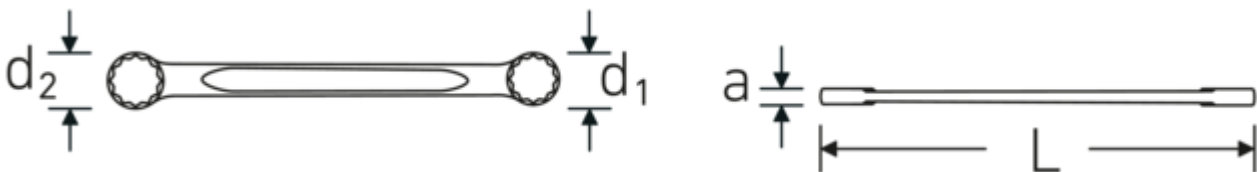

Dubbele ringsleutel, metrisch

StahlwilleSTABIL®21

Artikelnr. **41051719**
GTIN **4018754021338**
Model **21 17 x 19**

Aanwijzing.

Dubbele ringsleutel M. 17 x 19 mm L.185mm

Eigenschappen.

- StahlwilleSTABIL®
- recht
 - DIN 837/ISO 10103
 - Chrome-Alloy-Steel, verchromd

Voordelen.

recht

Technische tekening.

Technische kenmerken.

a	8 mm
Uitvoerprofiel	Dubbel-zeskant AS-drive
d1	25 mm
d2	27,6 mm

Logistieke gegevens.

Diepte mm (IFS)	185
Breedte mm (IFS)	27
Hoogte mm (IFS)	10
Lengte (verpakt, mm)	200

DIN	DIN 837 / ISO 10103	Breedte (verpakt, mm)	70
Lengte mm (L)	185 mm	Hoogte (verpakt, mm)	47
Flatbreedte 1 [mm]	17 mm	Volume (verpakt, dm3)	0.658 dm3
Breedte over vlakken 2 [mm]	19 mm	Artikelnr.	41051719
		Gewicht (bruto, CG)	0,780
		Gewicht PAP (CG)	0,000
		Gewicht PVC (CG)	0,010
		GTIN	4018754021338
		Land van oorsprong	GERMANY
		Regio van oorsprong	Nordrhein-Westfalen
		WEEE/ElektroG	nicht ear-pflichtig
		Douanetarief nr.	82041100
		Verpakkingsstandaard	10
		Gewicht (g)	78 g