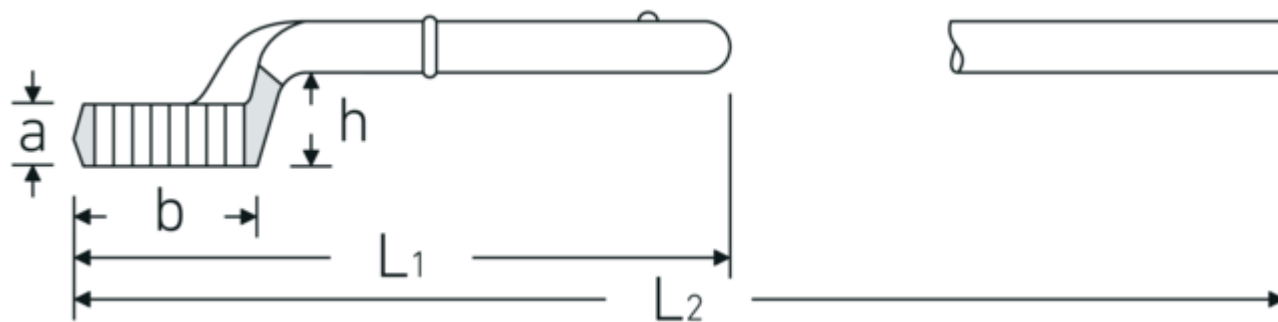

Træk ringnøgle

5

Art. nr. 42020075
GTIN 4018754023592
Model 5 75

Betegnelse. Spænderingsnøgle St. 75mm L.375mm

Egenskaber.

- uden håndtag
- Chrome-Alloy-Steel, forkromet

Teknisk tegning.

Tekniske egenskaber.

a	38 mm
Bredde mm (b)	110 mm
til nr.	4
Højde mm (h)	57,6 mm
L1	375 mm
L2	1070 mm
Bredde på tværs af flader 1 [mm]	75 mm

Logistiske data.

Dybde mm (IFS)	378
Bredde mm (IFS)	112
Højde mm (IFS)	82
Længde (pakket, mm)	378
Bredde (pakket, mm)	112
Højde (pakket, mm)	82
Volumen (pakket, dm ³)	3.471552 dm ³
Art. nr.	42020075