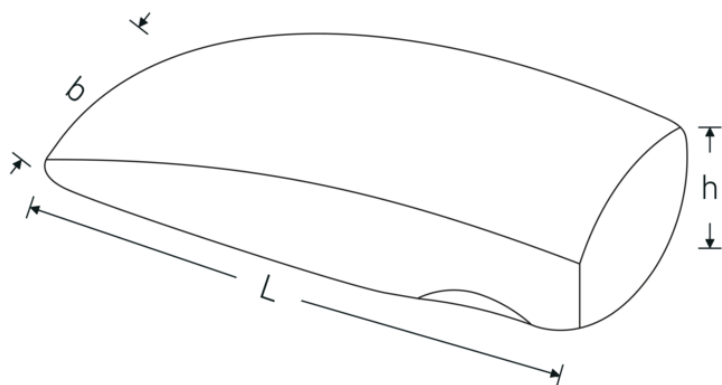

Tas

10841

Núm. art. **70210005**
 GTIN **4018754041572**
 Modelo **10841 HANDFAUST, FLACHE
 FORM**

Designación. Puño L.107mm

Descripción. • forma plana

Dibujo técnico.

Atributos técnicos.

Anchura mm (b)	66 mm
Altura mm (h)	28 mm
Longitud mm (L)	107 mm

Datos logísticos.

Profundidad mm (IFS)	107
Anchura mm (IFS)	67
Altura mm (IFS)	28
Longitud (empaquetada, mm)	109
Anchura (empaquetada, mm)	69
Altura en pulgadas	30
Volumen (envasado, dm3)	0.22563 dm3

Núm. art.	70210005
Peso (bruto, kg)	1,040
Peso PAP (kg)	0,038
Peso PVC (kg)	0,000
GTIN	4018754041572
País de origen	GERMANY
Región de origen	Nordrhein-Westfalen
RAEE/Ley eléctrica	nicht ear-pflichtig
Arancel de aduanas núm.	82059010
Norma de embalaje	1
Peso	984 g

Variantes.

Núm. art.	Número de artículo (ERP)	Designación	GTIN
70210005	10841 HANDFAUST, FLACHE FORM	Puño L.107mm	4018754041572

Código GTIN.