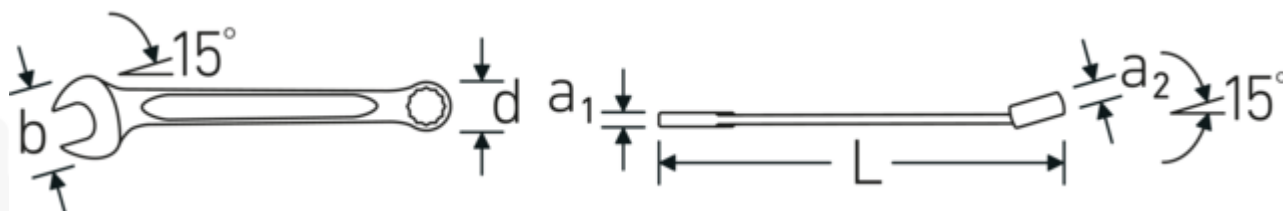

Klucze oczkowo-płaskie OPEN BOX

OPEN BOX 13a

Art. nr **40482020**
 GTIN **4018754020119**
 Modelka **OPEN BOX 13a 5/16**

Oznaczenie. Klucz płasko-oczkowy OPEN BOX Wi. 5/16 " Dt.115mm

Właściwości.

- stal stopowa chromowa, chromowane

Zalety.

Wyprodukowano w Niemczech – STAHLWILLE Klucze oczkowo-płaskie OPEN BOX , bok oczka 15° zakrzywiony, długość 115 mm, DIN 3113 Form A / ISO 7738 Form A, , 40482020

Niezwykle wytrzymały i trwały – mocniejszy niż jakakolwiek śruba

Rysunek techniczny.

Atrybuty techniczne.

a1	4,2 mm
a2	7 mm

Dane logistyczne.

Głębokość mm (IFS)	116
Szerokość mm (IFS)	18

Szerokość mm (b)	18 mm	Wysokość mm (IFS)	9
d	12,4 mm	Długość (w opakowaniu, mm)	116
DIN	DIN 3113 Form A / ISO 7738 Form A	Szerokość (w opakowaniu, mm)	40
Długość mm (L)	115 mm	Wysokość (w opakowaniu, mm)	27
Pozycja szczęk	15 °	Objętość (w opakowaniu, dm ³)	0.12528 dm ³
Pozycja pierścienia	15 °	Art. nr	40482020
Szerokość w poprzek mieszkań 1 [cal]	5/16 "	Waga (brutto, kg)	0,204
Szerokość w poprzek mieszkań 2 [cal]	5/16 "	Waga PAP (kg)	0,000
		Waga PVC (kg)	0,003
		GTIN	4018754020119
		Kraj pochodzenia	GERMANY
		Region pochodzenia	Nordrhein-Westfalen
		WEEE/ElektroG	nicht ear-pflichtig
		Nr taryfy celnej	82041100
		Standard pakowania	10
		Waga (g)	20 g