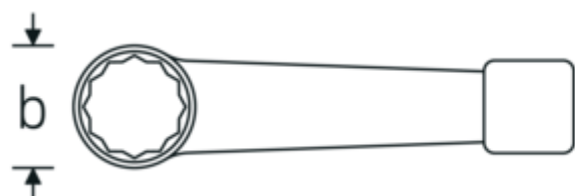

Disegno tecnico.

Attributi tecnici.

a	16,5 mm
Larghezza mm (b)	53 mm
DIN	DIN 7444
Lunghezza mm (L)	195 mm
Larghezza tra le piastre 1 [mm]	32 mm

Dati logistici.

Profondità mm (IFS)	190
Larghezza mm (IFS)	52
Altezza mm (IFS)	17
Lunghezza (imballata, mm)	190
Larghezza (imballata, mm)	52
Altezza (imballata, mm)	17