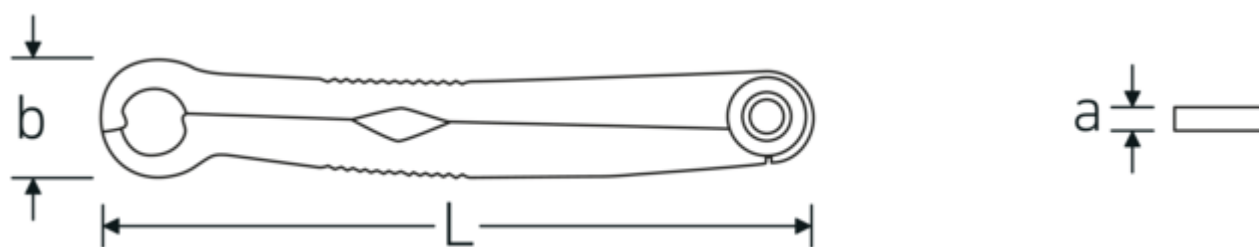

Klucz grzechotkowy otwarty FastRatch

FastRatch 240

Art. nr	41101313
GTIN	4018754165087
Modelka	FastRatch 240 13-1/2

Oznaczenie.

Klucz z grzechotką FastRatch Wi. 13 x Wi. 1/2 mm/" Dł.168,4mm

Właściwości.

- opatentowane
- szczególnie nadający się do nakrętek nasadowych złącznych
- klucz służy zarówno do śrub/nakrętek metrycznych jak i calowych
- ze stali nierdzewnej ulepszonej

Zalety.

Wyprodukowano w Niemczech – STAHLWILLE Klucz grzechotkowy otwarty FastRatch -, długość 168,4 mm, , 41101313

Uniwersalne zastosowanie do połączeń śrubowych metrycznych i calowych

Dzięki opatentowanej technologii „pierścienia otwierającego” może bezproblemowo pracować nawet w trudno dostępnych miejscach instalacji, takich jak przepusty kablowe

Dzięki zintegrowanej sprężynie zamykającej niezawodnie chwyta nawet zaokrąglone nakrętki i śruby przez cały czas, nawet bez obciążenia

Rysunek techniczny.

Atrybuty techniczne.

a	6 mm
Szerokość mm (b)	26,8 mm
Długość mm (L)	168,4 mm
Szerokość w poprzek mieszkań 1 [mm]	13 mm
Szerokość w poprzek mieszkań 1 [cal]	1/2 "

Variants.

Art. nr	Nr artykułu (ERP)	Oznaczenie	GTIN
41100808	FastRatch 240 8-5/16	Klucz z grzechotką FastRatch Wi. 8 x Wi. 5/16 mm/" Dł.121,4mm	4018754165049
41101010	FastRatch 240 10-3/8	Klucz z grzechotką FastRatch Wi. 10 x Wi. 3/8 mm/" Dł.133,3mm	4018754165056