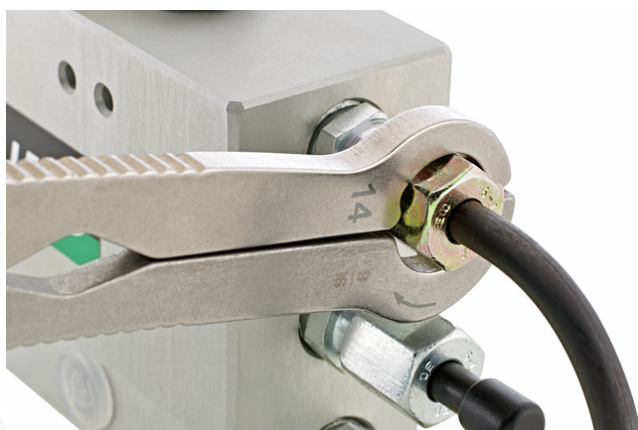

41101111	FastRatch 240 11-7/16	Klucz z grzechotką FastRatch Wi. 11 x Wi. 7/16 mm/" Dł.140,4mm	4018754165063
41101212	FastRatch 240 12-15/32	Klucz z grzechotką FastRatch Wi. 12 x Wi. 15/32 mm/" Dł.146,3mm	4018754165070
41101313	FastRatch 240 13-1/2	Klucz z grzechotką FastRatch Wi. 13 x Wi. 1/2 mm/" Dł.168,4mm	4018754165087
41101414	FastRatch 240 14-9/16	Klucz z grzechotką FastRatch Wi. 14 x Wi. 9/16 mm/" Dł.174,6mm	4018754165094
41101616	FastRatch 240 16-5/8	Klucz z grzechotką FastRatch Wi. 16 x Wi. 5/8 mm/" Dł.191,3mm	4018754165100
41101717	FastRatch 240 17-21/32	Klucz z grzechotką FastRatch Wi. 17 x Wi. 21/32 mm/" Dł.201,7mm	4018754165117
41101818	FastRatch 240 18-11/16	Klucz z grzechotką FastRatch Wi. 18 x Wi. 11/16 mm/" Dł.212,8mm	4018754165124
41101919	FastRatch 240 19-3/4	Klucz z grzechotką FastRatch Wi. 19 x Wi. 3/4 mm/" Dł.238,5mm	4018754165131

GTIN-Code.

Obrazy.

STAHLWILLE-POLSKA Sp. z o.o.

ul. Strażacka 72 · 43-382 Bielsko-Biała · Polska · Tel.: +48 33 82 80 700 · Fax: +48 606 639 294

stahlwille@stahlwille.pl · www.stahlwille.pl

Copyright by STAHLWILLE Eduard Wille GmbH & Co. KG, Wuppertal