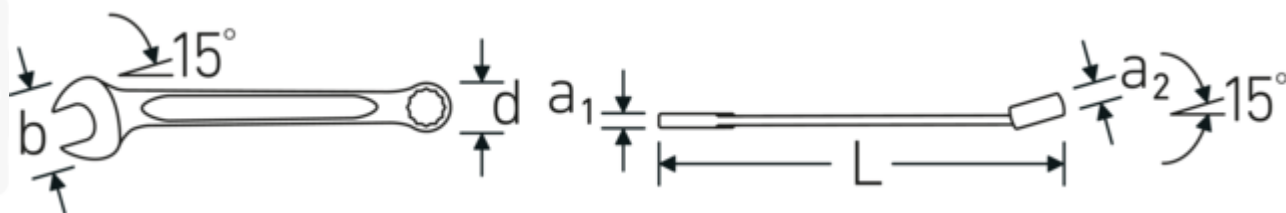

Vantaggi.

Made in Germany - STAHLWILLE Chiavi combinate OPEN BOX , lato anello 15 ° angolato, lunghezza 530 mm, DIN 3113 Form A / ISO 7738 Form A , 40487070

Estremamente resistente e durevole, più resistente di qualsiasi vite

Struttura della superficie di alta qualità, antiscivolo, per lavori in sicurezza anche con le mani sporche di grasso

Disegno tecnico.

Attributi tecnici.

a1	14 mm
a2	21 mm
Larghezza mm (b)	103 mm
d	68,4 mm
DIN	DIN 3113 Form A / ISO 7738 Form A
Lunghezza mm (L)	530 mm
Posizione della bocca	15 °
Posizione dell'anello	15 °
Larghezza tra i piatti 1 [pollice]	1 7/8 "
Larghezza tra i piatti 2 [pollici]	1 7/8 "