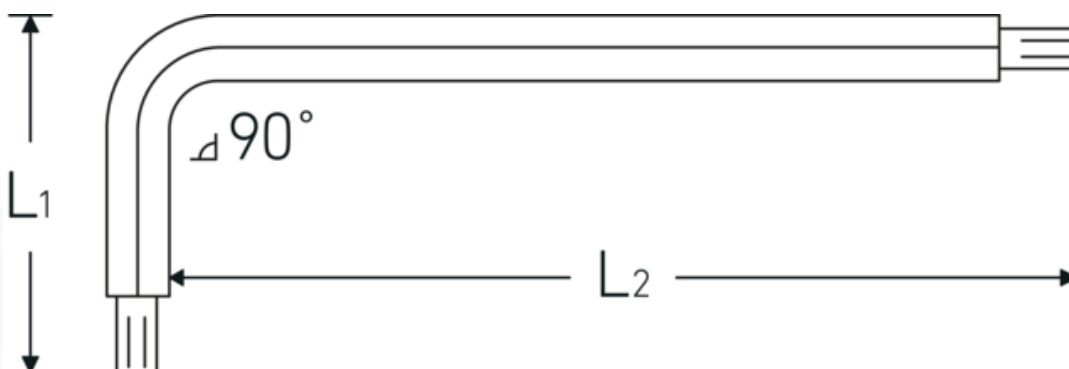

Hexagon key wrench

10771

Product no. **43273009**
GTIN **4018754332663**
Model **10771 T9 KUGELKOPF-
WINKELSCHRAUBENDREHER
TORX**

Label. Hexagon key wrench L.18mm x 67mm

Features.

- for inside TORX® screws
- extra long
- with ball end on long arm
- swivel angle up to 25° each side
- Chrome Vanadium, gunmetal finish

Advantages.

For recessed TORX® screws

Technical Drawing.

Technical Attributes.

Drive profile	TORX®
Size of output profile	T9
L1	18 mm
L2	67 mm

Logistics data.

Depth mm (IFS)	67
Width mm (IFS)	18
Height mm (IFS)	3
Length (packed, mm)	67
Width (packed, mm)	18
Height (packed, mm)	3
Volume (packed, dm3)	0.003618 dm3
Art. no.	43273009
Weight (gross, kg)	0,004
Weight PAP (kg)	0,000
Weight PVC (kg)	0,000
GTIN	4018754332663
Country of origin	GERMANY
Region of origin	Nordrhein-Westfalen
WEEE/ElektroG	nicht ear-pflichtig
Customs tariff no.	82054000
Packing standard	1
Weight	415 g

Variants.

Art. no.	Art. no. (ERP)	Description	GTIN
43273009	10771 T9 KUGELKOPF-WINKELSCHRAUBENDREHER TORX	Hexagon key wrench L.18mm x 67mm	4018754332663
43273010	10771 T10 KUGELKOPF-WINKELSCHRAUBENDREHER TORX	Key wrench L.23mm x 121mm	4018754332670
43273015	10771 T15 KUGELKOPF-WINKELSCHRAUBENDREHER TORX	Key wrench L.27mm x 136mm	4018754332687
43273020	10771 T20 KUGELKOPF-WINKELSCHRAUBENDREHER TORX	Key wrench L.29mm x 148mm	4018754332694
43273025	10771 T25 KUGELKOPF-WINKELSCHRAUBENDREHER TORX	Key wrench L.33mm x 163mm	4018754332700
43273027	10771 T27 KUGELKOPF-WINKELSCHRAUBENDREHER TORX	Key wrench L.36mm x 176mm	4018754332717

43273030	10771 T30 KUGELKOPF- WINKELSCHRAUBENDREHER TORX	Key wrench L.38mm x 191mm	4018754332724
43273040	10771 T40 KUGELKOPF- WINKELSCHRAUBENDREHER TORX	Key wrench L.43mm x 210mm	4018754332731

GTIN-Code.