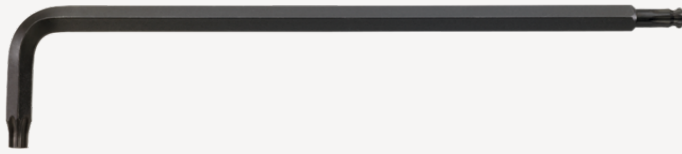

Hexagon key wrench

10771

Product no. **43273009**
GTIN **4018754332663**
Model **10771 T9 KUGELKOPF-
WINKELSCHRAUBENDREHER
TORX**

Label. Hexagon key wrench L.18mm x 67mm

Features.

- for inside TORX® screws
- extra long
- with ball end on long arm
- swivel angle up to 25° each side
- Chrome Vanadium, gunmetal finish

Advantages.

For recessed TORX® screws

Technical Drawing.

Technical Attributes.

Drive profile	TORX®
Size of output profile	T9
L1	18 mm
L2	67 mm

Logistics data.

Depth mm (IFS)	67
Width mm (IFS)	18
Height mm (IFS)	3
Length (packed, mm)	67
Width (packed, mm)	18
Height (packed, mm)	3
Volume (packed, dm3)	0.003618 dm3
Art. no.	43273009
Weight (gross, kg)	0,004
Weight PAP (kg)	0,000
Weight PVC (kg)	0,000
GTIN	4018754332663
Country of origin	GERMANY
Region of origin	Nordrhein-Westfalen
WEEE/ElektroG	nicht ear-pflichtig
Customs tariff no.	82054000
Packing standard	1
Weight	415 g

Variants.

Art. no.	Art. no. (ERP)	Description	GTIN
43273009	10771 T9 KUGELKOPF-WINKELSCHRAUBENDREHER TORX	Hexagon key wrench L.18mm x 67mm	4018754332663
43273010	10771 T10 KUGELKOPF-WINKELSCHRAUBENDREHER TORX	Key wrench L.23mm x 121mm	4018754332670
43273015	10771 T15 KUGELKOPF-WINKELSCHRAUBENDREHER TORX	Key wrench L.27mm x 136mm	4018754332687
43273020	10771 T20 KUGELKOPF-WINKELSCHRAUBENDREHER TORX	Key wrench L.29mm x 148mm	4018754332694
43273025	10771 T25 KUGELKOPF-WINKELSCHRAUBENDREHER TORX	Key wrench L.33mm x 163mm	4018754332700
43273027	10771 T27 KUGELKOPF-WINKELSCHRAUBENDREHER TORX	Key wrench L.36mm x 176mm	4018754332717