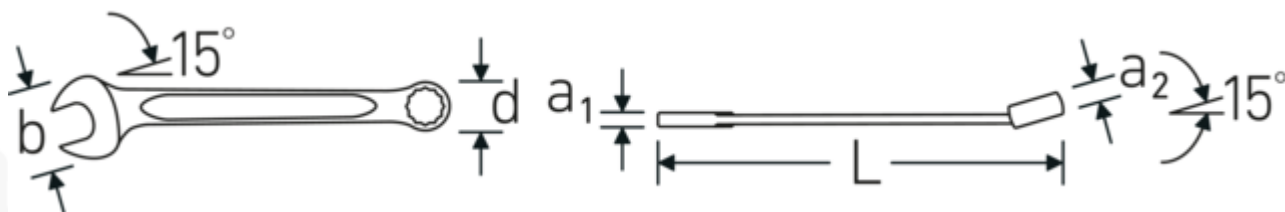

Fordele.

Made in Germany - STAHLWILLE Ring-gaffelnøgle OPEN BOX, ringside 15° vinklet, længde 135 mm, DIN 3113 Form A / ISO 7738 Form A, , 40482828

Særlig fremstillingsproces giver mulighed for tyndvæggede ringe – perfekt til at skrue på svært tilgængelige steder

Ekstremt stærk og holdbar – stærkere end nogen skrue

Højkvalitets-, gribevenlig overfladestruktur – til sikkert arbejde, selv med olieindsmurte hænder

Teknisk tegning.

Tekniske egenskaber.

a1 4,8 mm
a2 8 mm

Logistiske data.

Dybde mm (IFS) 137
Bredde mm (IFS) 25

Bredde mm (b)	26 mm	Højde mm (IFS)	9
d	16,4 mm	Længde (pakket, mm)	137
DIN	DIN 3113 Form A / ISO 7738 Form A	Bredde (pakket, mm)	60
Længde mm (L)	135 mm	Højde (pakket, mm)	28
Kæbeposition	15 °	Volumen (pakket, dm3)	0.23016 dm3
Ringens position	15 °	Art. nr.	40482828
Bredde på tværs af flader 1 [tommer]	7/16 "	Vægt (g)	41 g
Bredde på tværs af flader 2 [tommer]	7/16 "	Vægt PAP (kg)	0,000
		Vægt PVC (kg)	0,007
		GTIN	4018754020140
		Oprindelsesland	GERMANY
		Oprindelsesregion	Nordrhein-Westfalen
		WEEE/ElektroG	nicht ear-pflichtig
		Toldtarif nr.	82041100
		Standard for pakning	10