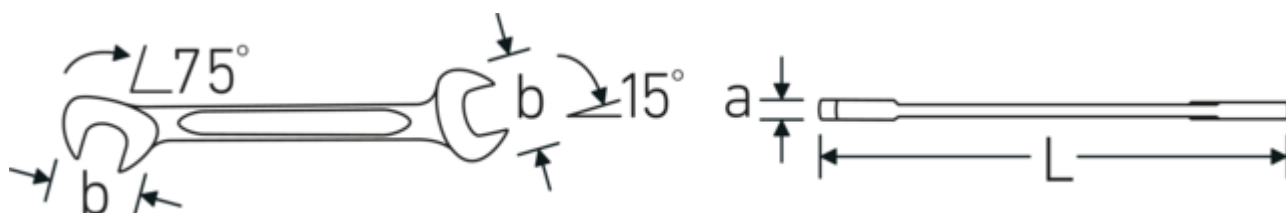

Doppelmaulschlüssel klein ELECTRIC, zöllig

ELECTRIC 12a

Art.-Nr. **40461414**
GTIN **4018754019953**
Modell **ELECTRIC 12a 7/32**

Bezeichnung.

Doppelmaulschlüssel klein SW 7/32 " L.78mm

Eigenschaften.

- **zöllige, gleiche** Schlüsselweiten
- gerade Ausführung, Maulstellung 15° und 75°
- stabile, schlanke und leichte Konstruktion
- hohe Biegefestigkeit durch Doppel-T-Profil
- griffige, hautsympatische Oberfläche durch STAHlwILLE Rundfinish
- extrem belastbar, außergewöhnlich langlebig
- im Gesenk geschmiedet, gehärtet und im Ölbad abgekühlt
- Chrome Alloy Steel, verchromt

Technische Zeichnung.

Technische Attribute.

a	2 mm
Breite mm (b)	12,6 mm
Länge mm (L)	78 mm
Legierung	Chrome Alloy Steel
Maulstellung	15/75 °
Oberfläche	verchromt

Logistikdaten.

Tiefe mm (IFS)	78
Breite mm (IFS)	13
Höhe mm (IFS)	2
Länge (verpackt, mm)	90
Breite (verpackt, mm)	40
Höhe (verpackt, mm)	10

Schlüsselweite 1 [Zoll]	7/32 "	Volumen (verpackt, dm3)	0.036 dm3
Schlüsselweite 2 [Zoll]	7/32 "	Art.-Nr.	40461414
		Gewicht (brutto, kg)	0,063
		Gewicht PAP (kg)	0,000
		Gewicht PVC (kg)	0,002
		GTIN	4018754019953
		Ursprungsland	GERMANY
		Ursprungsregion	Nordrhein-Westfalen
		WEEE/ElektroG	nicht ear-pflichtig
		Zolltarifnr.	82041100
		Packnorm	10
		Gewicht (g)	6 g