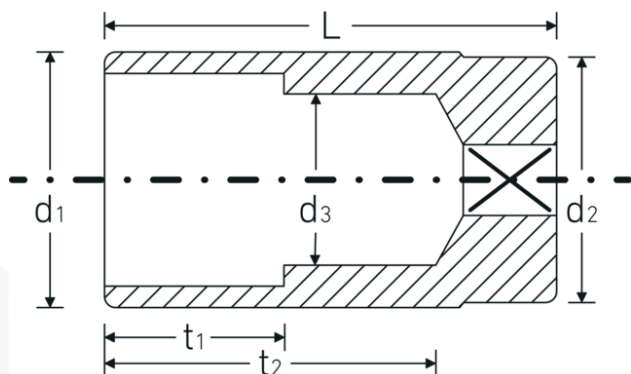

### Designazione.

1/2 " Insetto chiave a bussola Mis. 13/16" Lar.83mm

### Descrizione.

- lunghe
- ASME B 107.1, Fed. Spec. GGG-W-641, SAE AS 95-E
- acciaio ad alte prestazioni HPQ®, cromate

## Attributi tecnici.

Profilo di uscita	Doppio esagonale AS-drive
Azionamento quadrato interno (pollici)	1/2 "
d1	27,7 mm
d2	26 mm
d3	19,5 mm
Lunghezza mm (L)	83 mm
Larghezza tra le piastre [pollici]	13/16 "
t1	35 mm
t2	66,3 mm

## Dati logistici.

Profondità mm (IFS)	83
Larghezza mm (IFS)	28
Altezza mm (IFS)	28
Lunghezza (imballata, mm)	150
Larghezza (imballata, mm)	130
Altezza (imballata, mm)	28
Volume (imballato, dm3)	0.546 dm3
N° Art.	03420042
Peso (lordo, kg)	0,860
Peso PAP (kg)	0,000
Peso PVC (kg)	0,007
GTIN	4018754127122
Paese di origine	GERMANY
Regione di origine	Nordrhein-Westfalen
RAEE/Legge sull'elettricità	nicht ear-pflichtig
N. tariffa doganale	82042000
Standard di imballaggio	5
Peso [mm]	170 g