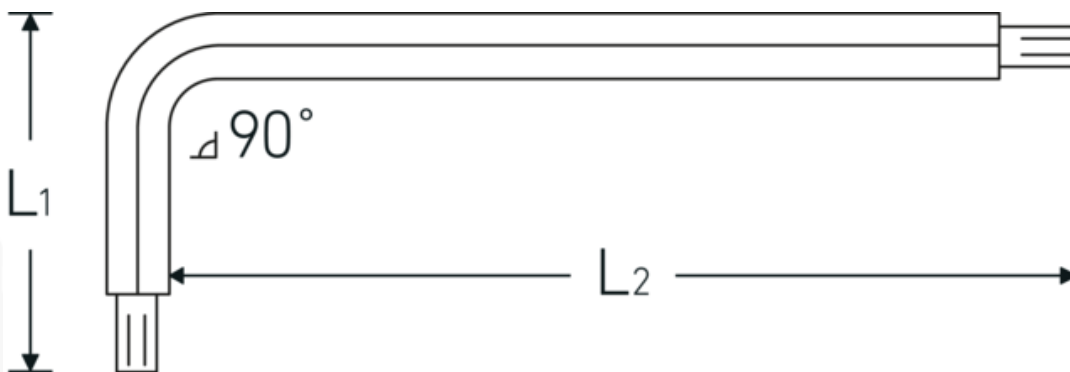

Haakse schroevendraaiers met kogelkop

10767a

Artikelnr. **43573004**
GTIN **4018754332878**
Model **10767A 1/16 KUGELKOPF-
WINKELSCHRAUBENDREHER
SECHSKANT**

Aanwijzing.

Haakse schroevendraaiers met kogelkop Uitgang zeshoek 1/16 L.14mm x 78mm

Eigenschappen.

- voor binnenzeskantbouten
- met kogelkop aan de lange kant
- zwenkhoek tot 25° naar iedere kant
- Chroom-Vanadium, gebruineerd

Voordelen.

voor inbusschroeven

Technische tekening.

Technische kenmerken.

Uitvoerprofiel	Zeskant
Uitgaande zeskant buiten (inch)	1/16
L1	14 mm
L2	78 mm

Logistieke gegevens.

Diepte mm (IFS)	91
Breedte mm (IFS)	15
Hoogte mm (IFS)	2
Lengte (verpakt, mm)	91
Breedte (verpakt, mm)	15
Hoogte (verpakt, mm)	2
Volume (verpakt, dm3)	0.00273 dm3
Artikelnr.	43573004
Gewicht (bruto, CG)	0,020
Gewicht PAP (CG)	0,000
Gewicht PVC (CG)	0,000
GTIN	4018754332878
Land van oorsprong	GERMANY
Regio van oorsprong	Nordrhein-Westfalen
WEEE/ElektroG	nicht ear-pflichtig
Douanetarief nr.	82041100
Verpakkingsstandaard	10
Gewicht (g)	2 g

Varianten.

Artikelnr.	Artikelnr. (ERP)	Beschrijving	GTIN
43573004	10767A 1/16 KUGELKOPF-WINKELSCHRAUBENDREHER SECHSKANT	Haakse schroevendraaiers met kogelkop Uitgang zeshoek 1/16 L.14mm x 78mm	4018754332878
43573005	10767A 5/64 KUGELKOPF-WINKELSCHRAUBENDREHER SECHSKANT	Haakse schroevendraaiers met kogelkop Uitgang zeshoek 5/64 L.16mm x 87mm	4018754332885
43573006	10767A 3/32 KUGELKOPF-WINKELSCHRAUBENDREHER SECHSKANT	Haakse schroevendraaiers met kogelkop Uitgang zeshoek 3/32 L.18mm x 99mm	4018754332892
43573007	10767A 7/64 KUGELKOPF-WINKELSCHRAUBENDREHER SECHSKANT	Haakse schroevendraaiers met kogelkop Uitgang zeshoek 7/64 L.20mm x 108mm	4018754332908
43573008	10767A 1/8 KUGELKOPF-WINKELSCHRAUBENDREHER SECHSKANT	Haakse schroevendraaiers met kogelkop Uitgang zeshoek 1/8 L.20mm x 119mm	4018754332915
43573009	10767A 9/64 KUGELKOPF-WINKELSCHRAUBENDREHER SECHSKANT	Haakse schroevendraaiers met kogelkop Uitgang zeshoek 9/64 L.23mm x 132mm	4018754332922