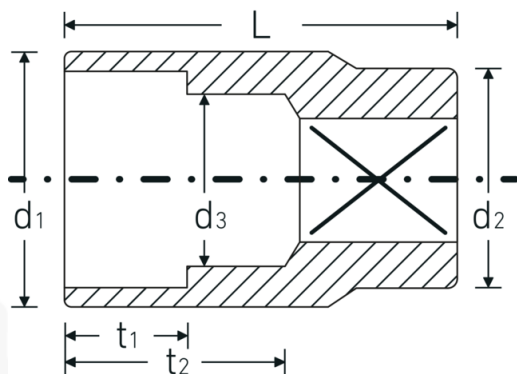

Technische tekening.

Technische kenmerken.

Uitvoerprofiel

Zeskant AS-drive

Logistieke gegevens.

Diepte mm (IFS)

42

Breedte mm (IFS)

32