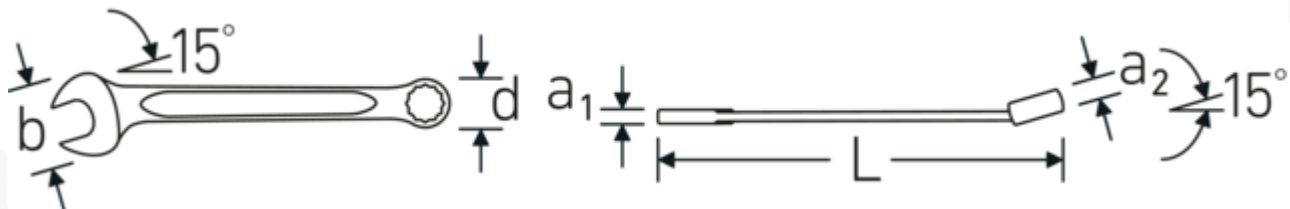

Voordelen.

Made in Germany - STAHLWILLE Ringsteeksleutel OPEN BOX, imperiaal , ringzijde 15 ° afgekant, lengte 450 mm, DIN 3113 Form A / ISO 7738 Form A, , 40485858

Speciale fabricage maakt dunwandige ringen mogelijk - perfect voor schroeven op moeilijk bereikbare plaatsen

Extreem belastbaar en duurzaam - sterker dan welke bout ook

Hoogwaardige, gripvaste oppervlaktetextuur - voor veilig werken, zelfs met vette handen

Technische tekening.

Technische kenmerken.

a1 9,6 mm
a2 17 mm

Logistieke gegevens.

Diepte mm (IFS) 450
Breedte mm (IFS) 74

Breedte mm (b)	74 mm	Hoogte mm (IFS)	9
d	47 mm	Lengte (verpakt, mm)	452
DIN	DIN 3113 Form A / ISO 7738 Form A	Breedte (verpakt, mm)	75
Lengte mm (L)	450 mm	Hoogte (verpakt, mm)	9
Positie bek	15 °	Volume (verpakt, dm3)	0.3051 dm3
Ringpositie	15 °	Artikelnr.	40485858
Breedte over vlakken 1 [inch]	1 5/16 "	Gewicht (bruto, CG)	0,617
Breedte over flats 2 [inch]	1 5/16 "	Gewicht PAP (CG)	0,000
		Gewicht PVC (CG)	0,012
		GTIN	4018754020294
		Land van oorsprong	GERMANY
		Regio van oorsprong	Nordrhein-Westfalen
		WEEE/ElektroG	nicht ear-pflichtig
		Douanetarief nr.	82041100
		Verpakkingsstandaard	1
		Gewicht (g)	617 g