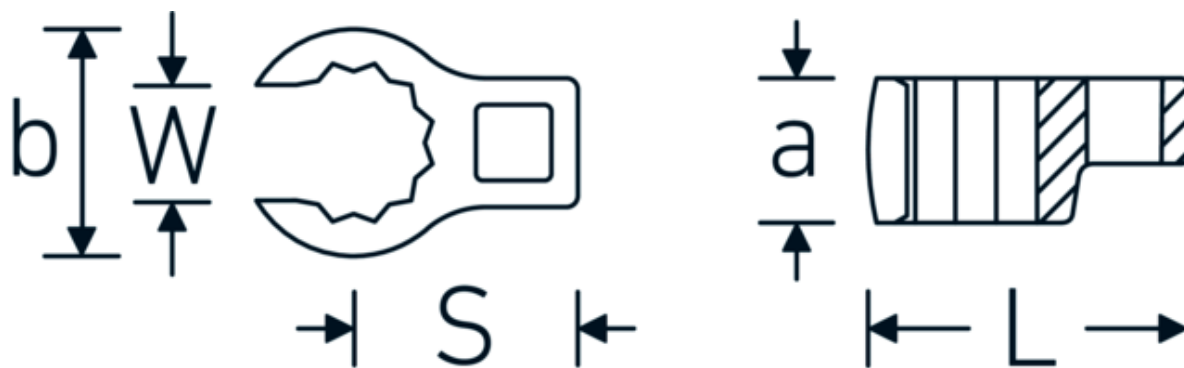

Llaves de boca en estrella, tipo CROW-RING

440a

Núm. art. 02490042
GTIN 4018754004577
Modelo 440 A 13/16

Designación. 3/8 " Llave CROW-RING SW 13/16" Long.42,9mm

Descripción.

- Chrome-Alloy-Steel, cromadas
- ¡atención! Valores de regulación modificados en la llave dinamométrica

Dibujo técnico.

Atributos técnicos.

a	18,5 mm
Accionamiento cuadrado interior (pulgadas)	3/8 "
Anchura mm (b)	31,3 mm
Longitud mm (L)	42,9 mm
S	22,5 mm

Datos logísticos.

Profundidad mm (IFS)	42
Anchura mm (IFS)	31
Altura mm (IFS)	19
Longitud (empaquetada, mm)	42
Anchura (empaquetada, mm)	31
Altura en pulgadas	19
Volumen (envasado, dm3)	0.024738 dm3

Anchura de los planos [pulgadas]	13/16 "	Núm. art.	02490042
W	15,8 mm	Peso (bruto, kg)	0,051
		Peso PAP (kg)	0,000
		Peso PVC (kg)	0,002
		GTIN	4018754004577
		País de origen	GERMANY
		Región de origen	Nordrhein-Westfalen
		RAEE/Ley eléctrica	nicht ear-pflichtig
		Arancel de aduanas núm.	82042000
		Norma de embalaje	1
		Peso	51 g