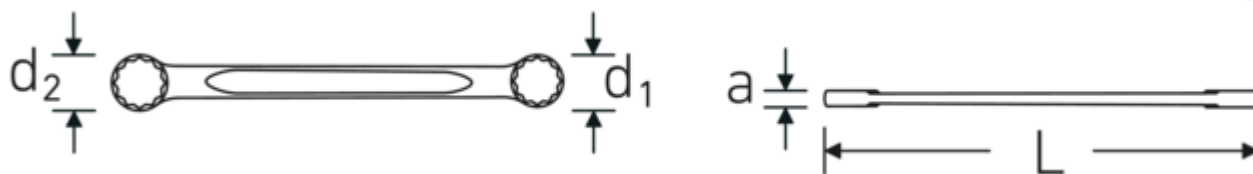

Llaves de dos bocas en estrella

StahlwilleSTABIL®21

Núm. art. 41051617
GTIN 4018754021314
Modelo 21 16 x 17

Designación. Llave de doble anillo SW 16 x 17 mm L.170mm

Descripción. StahlwilleSTABIL®

- planas
- DIN 837/ISO 10103
- Chrome-Alloy-Steel, cromadas

Ventajas.

recto

Dibujo técnico.

Atributos técnicos.

a	8 mm
Perfil de salida	Hexágono doble AS-drive
d1	23,8 mm
d2	25 mm

Datos logísticos.

Profundidad mm (IFS)	172
Anchura mm (IFS)	25
Altura mm (IFS)	8
Longitud (empaquetada, mm)	175

DIN	DIN 837 / ISO 10103	Anchura (empaquetada, mm)	80
Longitud mm (L)	170 mm	Altura en pulgadas	26
Anchura de los planos 1 [mm]	16 mm	Volumen (envasado, dm3)	0.364 dm3
Anchura de los planos 2 [mm]	17 mm	Núm. art.	41051617
		Peso (bruto, kg)	0,680
		Peso PAP (kg)	0,000
		Peso PVC (kg)	0,008
		GTIN	4018754021314
		País de origen	GERMANY
		Región de origen	Nordrhein-Westfalen
		RAEE/Ley eléctrica	nicht ear-pflichtig
		Arancel de aduanas núm.	82041100
		Norma de embalaje	10
		Peso	68 g