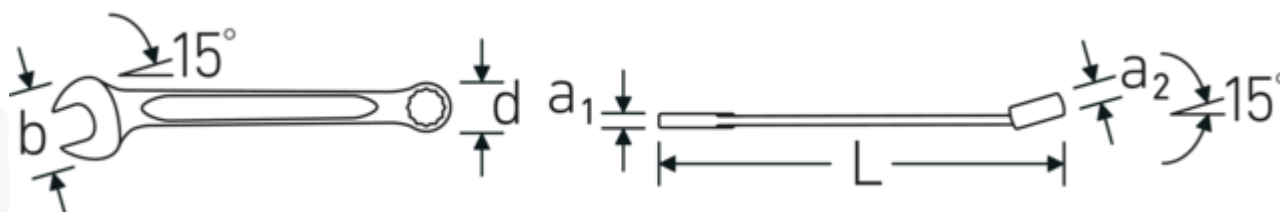

Klucze płasko-oczkowe we wkładce TCS

OPEN BOX TCS 13/18, 6-24 mm

Art. nr **96838183**
GTIN **4018754137657**
Modelka **OPEN BOX TCS 13/18 6-24**

Oznaczenie.

Zestaw kluczy płasko-oczkowych OPEN BOX OPEN BOX TCS 13/18, 6-24 mm 18 szt.

Właściwości.

- 530 x 350 x 35 mm
- 18-elementowy

Zalety.

Wyprodukowano w Niemczech – STAHLWILLE Klucze płasko-oczkowe we wkładce TCS w wytrzymałym, 18 szt.-cz., 6-24, bok oczka zakrzywiony, DIN 3113 Form A / ISO 7738 Form A, , 96838183

Niezwykle wytrzymały i trwały – mocniejszy niż jakiegokolwiek śruba

Specjalny proces produkcji umożliwia uzyskanie cienkościennych oczek – idealnych do wkręcania w trudno dostępne miejsca

Wysokiej jakości, antypoślizgowa struktura powierzchni – dla bezpiecznej pracy nawet z tłustymi rękami

Rysunek techniczny.

Atrybuty techniczne.

Liczba narzędzi 18 szt.

Dane logistyczne.

Głębokość mm (IFS) 530

Zakres	6-24	Szerokość mm (IFS)	350
Szerokość mm (b)	530 mm	Wysokość mm (IFS)	35
DIN	DIN 3113 Form A / ISO 7738 Form A	Długość (w opakowaniu, mm)	530
Wysokość mm (h)	35 mm	Szerokość (w opakowaniu, mm)	350
Długość mm (L)	350 mm	Wysokość (w opakowaniu, mm)	90
Przegrody do szuflad	3/3	Objętość (w opakowaniu, dm ³)	16.695 dm ³
		Art. nr	96838183
		Waga (brutto, kg)	2,900
		Waga PAP (kg)	0,398
		Waga PVC (kg)	0,000
		GTIN	4018754137657
		Kraj pochodzenia	GERMANY
		Region pochodzenia	Nordrhein-Westfalen
		WEEE/ElektroG	nicht ear-pflichtig
		Nr taryfy celnej	82041100
		Standard pakowania	1
		Waga (g)	2040 g