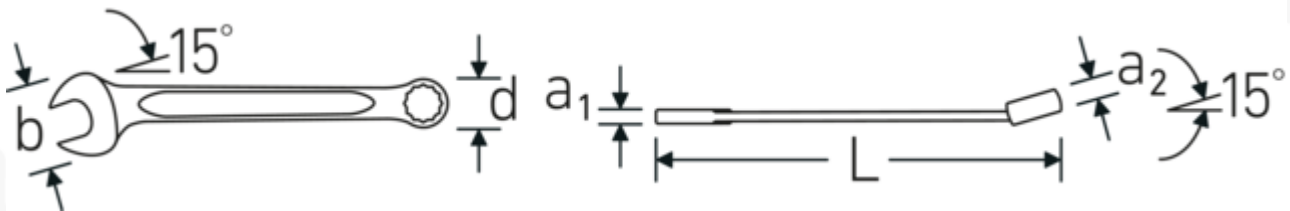

Voordelen.

Made in Germany - STAHLWILLE Ringsteeksleutel OPEN BOX, imperiaal , ringzijde 15 ° afgekant, lengte 95 mm, DIN 3113 Form A / ISO 7738 Form A, , 40481212

Speciale fabricage maakt dunwandige ringen mogelijk - perfect voor schroeven op moeilijk bereikbare plaatsen

Extreem belastbaar en duurzaam - sterker dan welke bout ook

Hoogwaardige, gripvaste oppervlaktetextuur - voor veilig werken, zelfs met vette handen

Technische tekening.

Technische kenmerken.

a1	3 mm
a2	3,2 mm

Logistieke gegevens.

Diepte mm (IFS)	95
Breedte mm (IFS)	14

Breedte mm (b)	14 mm	Hoogte mm (IFS)	5
d	9,8 mm	Lengte (verpakt, mm)	97
DIN	DIN 3113 Form A / ISO 7738 Form A	Breedte (verpakt, mm)	15
Lengte mm (L)	95 mm	Hoogte (verpakt, mm)	18
Positie bek	15 °	Volume (verpakt, dm3)	0.02619 dm3
Ringpositie	15 °	Artikelnr.	40481212
Breedte over vlakken 1 [inch]	3/16 "	Gewicht (bruto, CG)	0,055
Breedte over flats 2 [inch]	3/16 "	Gewicht PAP (CG)	0,000
		Gewicht PVC (CG)	0,003
		GTIN	4018754020058
		Land van oorsprong	GERMANY
		Regio van oorsprong	Nordrhein-Westfalen
		WEEE/ElektroG	nicht ear-pflichtig
		Douanetarief nr.	82041100
		Verpakkingsstandaard	5
		Gewicht (g)	10 g