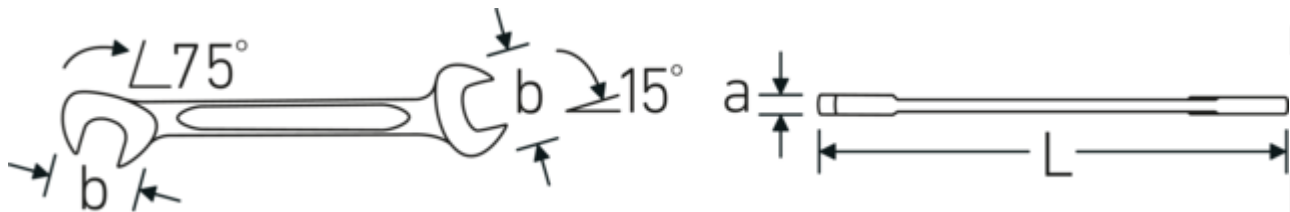

**Dubbele steeksleutel klein ELECTRIC,
imperiaal**

ELECTRIC 12a

Artikelnr. **40461212**
GTIN **4018754019939**
Model **ELECTRIC 12a 3/16**

Aanwijzing. Dubbele steeksleutel klein ELECTRIC M. 3/16 " L.70mm

Eigenschappen. • Chrome-Alloy-Steel, verchromd

Technische tekening.

Technische kenmerken.

a	2 mm
Breedte mm (b)	10,5 mm
Lengte mm (L)	70 mm
Positie bek	15/75 °
Breedte over vlakken 1 [inch]	3/16 "
Breedte over flats 2 [inch]	3/16 "

Logistieke gegevens.

Diepte mm (IFS)	70
Breedte mm (IFS)	11
Hoogte mm (IFS)	2
Lengte (verpakt, mm)	70
Breedte (verpakt, mm)	40
Hoogte (verpakt, mm)	7
Volume (verpakt, dm3)	0.0196 dm3
Artikelnr.	40461212
Gewicht (bruto, CG)	0,053
Gewicht PAP (CG)	0,000
Gewicht PVC (CG)	0,002