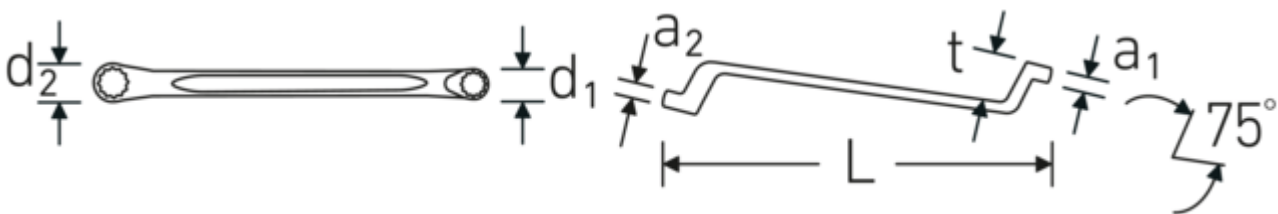

Dubbele ringsleutel, imperiaal, diep gebogen

StahlwilleSTABIL® 20a

Artikelnr. 41441620
GTIN 4018754022410
Model 20a 1/4 x 5/16

Aanwijzing. Dubbele ringsleutel M. 1/4 x 5/16 " L.180mm

Eigenschappen. StahlwilleSTABIL®

- diep doorgezet
- Chrome-Alloy-Steel, verchromd

Voordelen.

diep gebogen

Technische tekening.

Technische kenmerken.

a1	7 mm
a2	7 mm
Uitvoerprofiel	Dubbel-zeskant AS-drive
d1	11,8 mm

Logistieke gegevens.

Diepte mm (IFS)	185
Breedte mm (IFS)	14
Hoogte mm (IFS)	22
Lengte (verpakt, mm)	203
Breedte (verpakt, mm)	67

d2	13,1 mm	Hoogte (verpakt, mm)	37
Lengte mm (L)	180 mm	Volume (verpakt, dm3)	0.503237 dm3
Ringpositie	75 °	Artikelnr.	41441620
Breedte over vlakken 1 [inch]	1/4 "	Gewicht (bruto, CG)	0,550
Breedte over flats 2 [inch]	5/16 "	Gewicht PAP (CG)	0,000
t	20 mm	Gewicht PVC (CG)	0,009
		GTIN	4018754022410
		Land van oorsprong	GERMANY
		Regio van oorsprong	Nordrhein-Westfalen
		WEEE/ElektroG	nicht ear-pflichtig
		Douanetarief nr.	82041100
		Verpakkingsstandaard	10
		Gewicht (g)	55 g