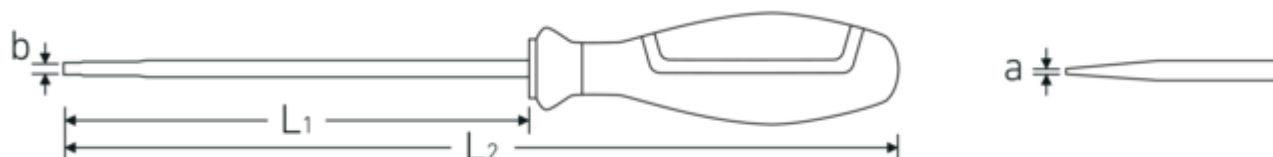

Caractéristiques.

- pour vis à fente
- Chrome-Alloy-Steel
- lame brunie
- VDE, isolé jusqu'à 1000 V
- DIN EN 60900
- #T; AC/1000 V

Avantages.

pour vis à fente transversale

Points forts du produit.

SÛR.

Les lames sont fabriquées en acier allié au chrome de grande qualité, trempé en continu et fixé de manière inséparable dans le manche.

ROBUSTE.

Que ce soit en fente ou cruciforme – les pointes de lame rugueuses transmettent aussi de puissants couples sur les vis – avec précision et sécurité.

**Dessin technique.****Attributs techniques.**

a	0,6 mm
Empreinte	Fente
Largeur mm (b)	3,5 mm
DIN	DIN EN 60900
Dim.	3
L1	100 mm
L2	205 mm

Données logistiques.

Profondeur mm (IFS)	200
Largeur	25
Hauteur mm (IFS)	25
Longueur (emballé, mm)	205
Largeur (emballé, mm)	105
Hauteur (emballé, mm)	65
Volume (emballé, dm3)	1.399125 dm3
Réf. n°	46603035
Poids (brut, kg)	0,506
Poids PAP (kg)	0,082
Poids PVC (kg)	0,000
GTIN	4018754279012
Pays d'origine	GERMANY
Région d'origine	Nordrhein-Westfalen
WEEE/ElektroG	nicht ear-pflichtig
Position tarifaire	82054000
Emballage	10
Poids	42 g