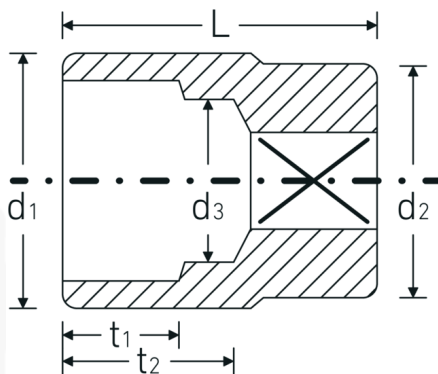

Doppen

55

Artikelnr. **05010022**
GTIN **4018754008698**
Model **55 22**

Aanwijzing. 3/4 " Dop M. 22mm L.51mm

Eigenschappen.

- DIN 3124/ISO 2725-1, ASME B 107.5 M
- AS-drive en HPQ®-high performance staal t/m 38, verchromd

Technische tekening.

Technische kenmerken.

Uitvoerprofiel	Zeskant AS-drive
Aandrijving vierkant binnen (inch)	3/4 "
d1	32 mm
d2	34,7 mm
d3	19 mm
DIN	DIN 3124 / ISO 2725-1, ASME B 107.5 M
Lengte mm (L)	51 mm
Sleutelplaatdikte [mm]	22 mm
t1	17 mm
t2	25,2 mm

Logistieke gegevens.

Diepte mm (IFS)	52
Breedte mm (IFS)	36
Hoogte mm (IFS)	36
Lengte (verpakt, mm)	210
Breedte (verpakt, mm)	62
Hoogte (verpakt, mm)	40
Volume (verpakt, dm3)	0.5208 dm3
Artikelnr.	05010022
Gewicht (bruto, KG)	0,995
Gewicht PAP (KG)	0,000
Gewicht PVC (KG)	0,007
GTIN	4018754008698
Land van oorsprong	GERMANY
Regio van oorsprong	Nordrhein-Westfalen
WEEE/ElektroG	nicht ear-pflichtig
Douanetarief nr.	82042000
Verpakkingsstandaard	5
Gewicht (g)	199 g

Varianten.

Artikelnr.	Modelnr. (ERP)	Beschrijving	GTIN
05010019	55 19	3/4 " Dop M. 19mm L.50mm	4018754008667
05010021	55 21	3/4 " Dop M. 21mm L.50mm	4018754008681
05010022	55 22	3/4 " Dop M. 22mm L.51mm	4018754008698
05010024	55 24	3/4 " Dop M. 24mm L.51mm	4018754008711
05010027	55 27	3/4 " Dop M. 27mm L.54mm	4018754008742
05010030	55 30	3/4 " Dop M. 30mm L.58mm	4018754008773
05010032	55 32	3/4 " Dop M. 32mm L.58mm	4018754008780
05010033	55 33	3/4 " Dop M. 33mm L.60mm	4018754008797
05010034	55 34	3/4 " Dop M. 34mm L.60mm	4018754008803
05010036	55 36	3/4 " Dop M. 36mm L.60mm	4018754008810
05010038	55 38	3/4 " Dop M. 38mm L.64mm	4018754008834
05010041	55 41	3/4 " Dop M. 41mm L.67mm	4018754008841
05010046	55 46	3/4 " Dop M. 46mm L.73mm	4018754008858
05010050	55 50	3/4 " Dop M. 50mm L.80mm	4018754008865