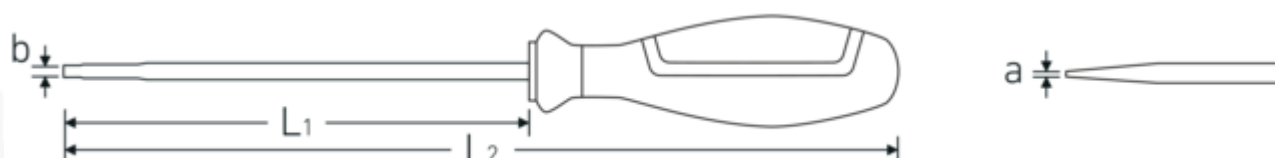

### Designación.

Destornillador plano VDE 0,6mm x 3,5mm L.100mm

### Descripción.

- Diámetro de pala reducido: para alcanzar y accionar uniones atornilladas o tornillos de poca altura, p. ej. en armarios de distribución
- . en armarios de distribución
- a ras de la punta de la cuchilla gracias al aislamiento protector integrado: ahorra un valioso espacio y permite un acceso óptimo incluso en los espacios de instalación más reducidos
- La protección antivuelco evita el desplazamiento no deseado fuera del lugar de trabajo
- para tornillos ranurados
- Acero aleado con cromo
- Cuchilla bruñida
- Aislamiento VDE hasta 1000 V
- DIN EN 60900
- Aislamiento según IEC 900 - AC/1000 V AC/1000 V

### Atributos técnicos.

a 0,6 mm  
Perfil de salida Ranura