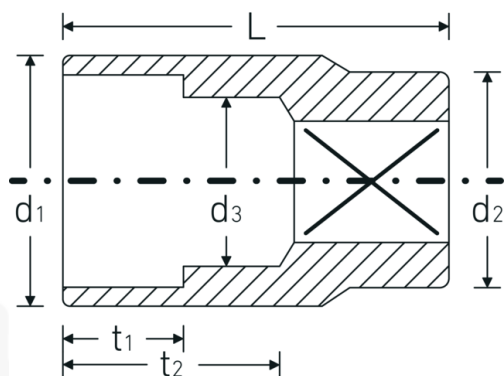

Bocas de llave de vaso

45

Núm. art. **02010018**
GTIN **4018754002016**
Modelo **45 18**

Designación. 3/8 " Juego de bocas de llaves de vaso SW 18mm Long.32mm

Descripción.

- DIN 3124/ISO 2725-1, ASME B 107.5M, DIN EN 3709
- HPQ®-Acero de alta características, cromadas

Ventajas.

DIN 3124/ISO 2725-1, ASME B 107.5M, E DIN EN 3709

Dibujo técnico.

Atributos técnicos.

Perfil de salida Hexágono doble AS-drive

Datos logísticos.

Profundidad mm (IFS) 27
Anchura mm (IFS) 25

Accionamiento cuadrado interior (pulgadas)	3/8 "	Altura mm (IFS)	25
d1	24,2 mm	Longitud (empaquetada, mm)	126
d2	19 mm	Anchura (empaquetada, mm)	26
d3	17 mm	Altura en pulgadas	28
DIN	DIN 3124 / ISO 2725-1, ASME B 107.5M, DIN EN 3709	Volumen (envasado, dm3)	0.091728 dm3
Longitud mm (L)	32 mm	Núm. art.	02010018
Anchura de los planos [mm]	18 mm	Peso (bruto, kg)	0,250
t1	13,5 mm	Peso PAP (kg)	0,000
t2	19,3 mm	Peso PVC (kg)	0,003
		GTIN	4018754002016
		País de origen	GERMANY
		Región de origen	Nordrhein-Westfalen
		RAEE/Ley eléctrica	nicht ear-pflichtig
		Arancel de aduanas núm.	82042000
		Norma de embalaje	5
		Peso	39 g