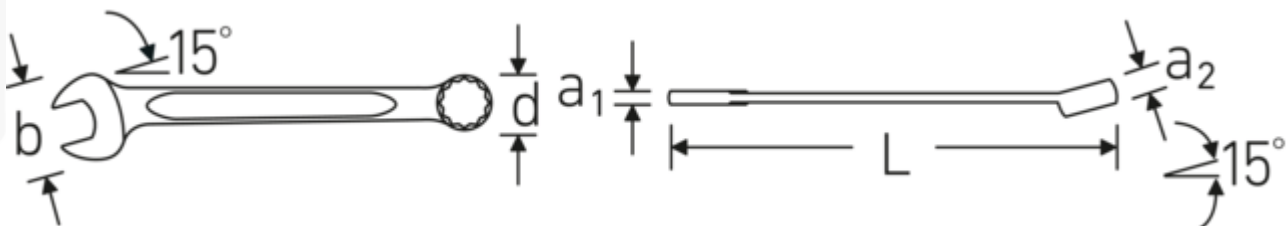

## Vantaggi.

Made in Germany - STAHLWILLE Chiavi combinate Spline-Drive dim. scanalatura {581} (), lato ad anello 15° angolato, lunghezza 105 mm, , , 40581616

Estremamente resistente e durevole, più resistente di qualsiasi vite

Struttura della superficie di alta qualità, antiscivolo, per lavori in sicurezza anche con le mani sporche di grasso

## Attributi tecnici.

a1	3,6 mm
a2	5,6 mm
Profilo di uscita	Spline-drive
Larghezza mm (b)	14,2 mm
d	10 mm
Dimensioni Profilo di uscita	8
Lunghezza mm (L)	105 mm
Posizione della bocca	15 °
Posizione dell'anello	15 °
Larghezza tra i piatti 1 [pollice]	1/4 "
Larghezza tra i piatti 2 [pollici]	1/4 "