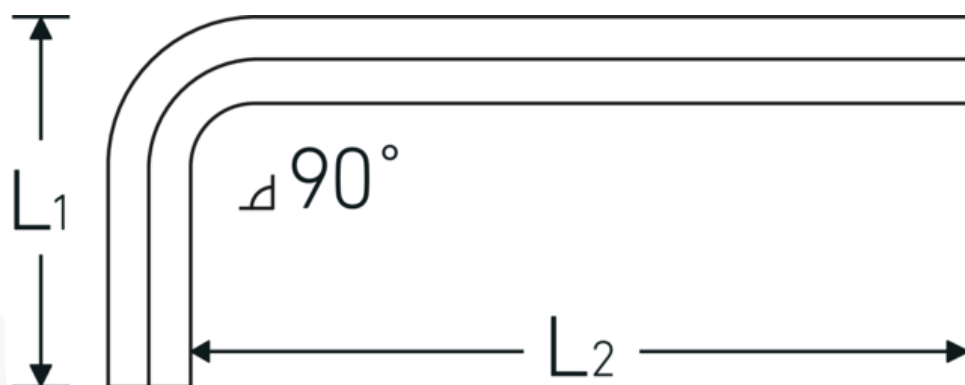

Chiave esagonale piegata imperiale

10760a

Nr. art **43553003**
GTIN **4018754332267**
Modello **10760a 3/64**
WINKELSCHRAUBENDREHER
SECHSKANT

Designazione.

Chiave esagonale piegata imperiale Esagono di uscita 3/64 L.14mm x 45mm

Descrizione.

- per viti a brugola esagonali
- cromo vanadio, nichelate

Vantaggi.

per viti a brugola esagonali

Disegno tecnico.

Attributi tecnici.

Profilo di uscita Esagonale

Dati logistici.

Profondità mm (IFS) 41
Larghezza mm (IFS) 12

Esagono di uscita esterno (pollici)	3/64
L1	14 mm
L2	45 mm

Altezza mm (IFS)	1
Lunghezza (imballata, mm)	170
Larghezza (imballata, mm)	60
Altezza (imballata, mm)	2
Volume (imballato, dm3)	0.0204 dm3
N° Art.	43553003
Peso (lordo, kg)	0,010
Peso PAP (kg)	0,000
Peso PVC (kg)	0,004
GTIN	4018754332267
Paese di origine	GERMANY
Regione di origine	Nordrhein-Westfalen
RAEE/Legge sull'elettricità	nicht ear-pflichtig
N. tariffa doganale	82054000
Standard di imballaggio	10
Peso [mm]	1 g