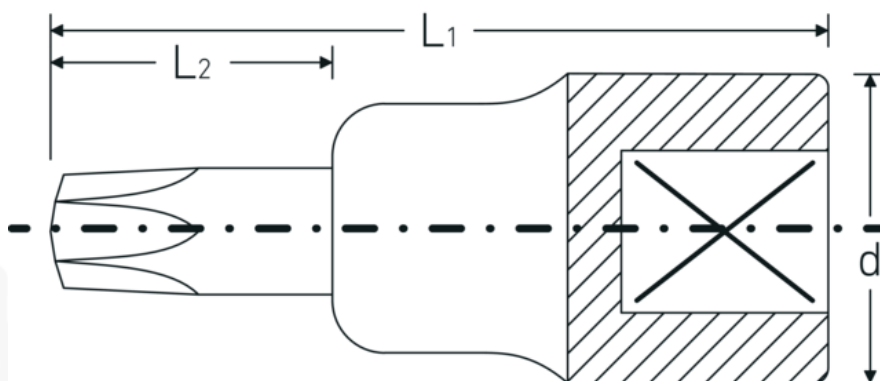

## TORX® schroevendraaierbits 1/2", met boring

54TXB

Artikelnr. 03110045  
GTIN 4018754102037  
Model 54 TXB T 45

**Aanwijzing.** 1/2 " Schroevendraaierbit L.55mm

**Eigenschappen.**

- voor inwendige TORX® bouten
- met boorgat (TORX® Tamper Resistant)
- Chrome-Alloy-Steel, verchromd

### Voordelen.

voor binnen TORX® schroeven

### Technische kenmerken.

Uitvoerprofiel

TORX®

### Logistieke gegevens.

Diepte mm (IFS)

55

|   |         |                              |                     |
|---|---------|------------------------------|---------------------|
| <b>Aandrijving vierkant binnen (inch)</b> | 1/2 "   | <b>Breedte mm (IFS)</b>      | 23                  |
| <b>d</b>                                  | 22,7 mm | <b>Hoogte mm (IFS)</b>       | 23                  |
| <b>Maat uitvoerprofiel</b>                | T45     | <b>Lengte (verpakt, mm)</b>  | 100                 |
| <b>L1</b>                                 | 55 mm   | <b>Breedte (verpakt, mm)</b> | 100                 |
| <b>L2</b>                                 | 17 mm   | <b>Hoogte (verpakt, mm)</b>  | 23                  |
|   |         | <b>Volume (verpakt, dm3)</b> | 0.23 dm3            |
|   |         | <b>Artikelnr.</b>            | 03110045            |
|   |         | <b>Gewicht (bruto, KG)</b>   | 0,365               |
|   |         | <b>Gewicht PAP (KG)</b>      | 0,000               |
|   |         | <b>Gewicht PVC (KG)</b>      | 0,006               |
|   |         | <b>GTIN</b>                  | 4018754102037       |
|   |         | <b>Land van oorsprong</b>    | GERMANY             |
|   |         | <b>Regio van oorsprong</b>   | Nordrhein-Westfalen |
|   |         | <b>WEEE/ElektroG</b>         | nicht ear-pflichtig |
|   |         | <b>Douanetarief nr.</b>      | 82042000            |
|   |         | <b>Verpakkingsstandaard</b>  | 5                   |
|   |         | <b>Gewicht (g)</b>           | 72 g                |