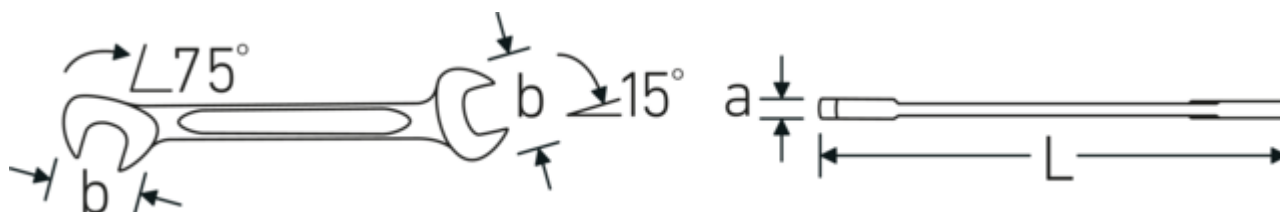

Małe klucze płaskie dwustronne ELECTRIC

ELECTRIC 12a

Art. nr **40462020**
GTIN **4018754019991**
Modelka **ELECTRIC 12a 5/16**

Oznaczenie. Klucz płaski dwustronny mały ELECTRIC Wi. 5/16 " Dł.96mm

Właściwości.

- stal stopowa chromowa, chromowane

Rysunek techniczny.

Atrybuty techniczne.

a	3 mm
Szerokość mm (b)	16,8 mm
Długość mm (L)	96 mm
Pozycja szczęk	15/75 °
Szerokość w poprzek mieszkań 1 [cal]	5/16 "
Szerokość w poprzek mieszkań 2 [cal]	5/16 "

Dane logistyczne.

Głębokość mm (IFS)	96
Szerokość mm (IFS)	17
Wysokość mm (IFS)	3
Długość (w opakowaniu, mm)	105
Szerokość (w opakowaniu, mm)	65
Wysokość (w opakowaniu, mm)	10
Objętość (w opakowaniu, dm ³)	0.06825 dm ³
Art. nr	40462020