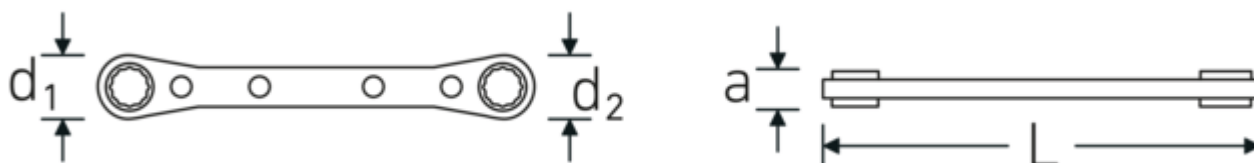

Klucze oczkowe z grzechotką

25aN

Art. nr **41564246**
 GTIN **4018754164509**
 Modelka **25a 13/16 x 15/16**

Oznaczenie.

Dwustronny klucz oczkowy z grzechotką Wi. 13/16 x 15/16 " Dł.235mm

Właściwości.

- jak Nr 25, jednak w wykonaniu całkowicie stalowym
- Fed. Spec. GGG-W-001405

Zalety.

jak nr 25, ale w całości wykonane ze stali

Rysunek techniczny.

Atrybuty techniczne.

a	12 mm
Profil wyjściowy	Nasadka podwójna sześciokątna AS-drive
d1	36 mm
d2	40 mm
Długość mm (L)	235 mm

Dane logistyczne.

Głębokość mm (IFS)	236
Szerokość mm (IFS)	42
Wysokość mm (IFS)	12
Długość (w opakowaniu, mm)	236
Szerokość (w opakowaniu, mm)	42

Szerokość w poprzek
mieszkań 1 [cal] 13/16 "Szerokość w poprzek
mieszkań 2 [cal] 15/16 "Wysokość (w opakowaniu,
mm) 12Objętość (w opakowaniu,
dm³) 0.118944 dm³

Nr taryfy celnej 82041100

Standard pakowania 1

Waga (g) 281 g

Variants.

Art. nr	Nr artykułu (ERP)	Oznaczenie	GTIN
41561620	25a 1/4 x 5/16	Dwustronny klucz oczkowy z grzechotką Wi. 1/4 x 5/16 " Dł.109mm	4018754164448
41562022	25a 5/16 x 11/32	Dwustronny klucz oczkowy z grzechotką Wi. 5/16 x 11/32 " Dł.109mm	4018754164455
41562428	25a 3/8 x 7/16	Dwustronny klucz oczkowy z grzechotką Wi. 3/8 x 7/16 " Dł.139mm	4018754164462
41563234	25a 1/2 x 9/16	Dwustronny klucz oczkowy z grzechotką Wi. 1/2 x 9/16 " Dł.174mm	4018754164479
41563638	25a 5/8 x 11/16	Dwustronny klucz oczkowy z grzechotką Wi. 5/8 x 11/16 " Dł.205mm	4018754164486
41564044	25a 3/4 x 7/8	Dwustronny klucz oczkowy z grzechotką Wi. 3/4 x 7/8 " Dł.235mm	4018754164493
41564246	25a 13/16 x 15/16	Dwustronny klucz oczkowy z grzechotką Wi. 13/16 x 15/16 " Dł.235mm	4018754164509