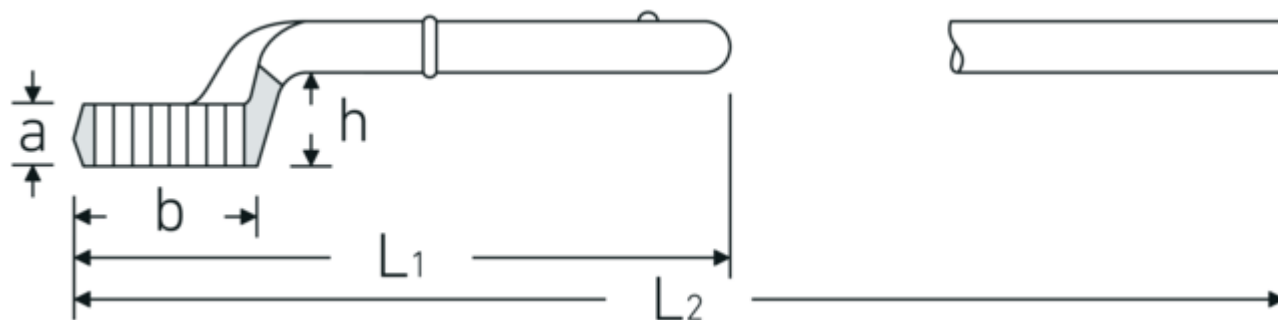

Træk ringnøgle

5

Art. nr. 42020046
GTIN 4018754023509
Model 5 46

Betegnelse. Spænderingsnøgle St. 46mm L.280mm

Egenskaber.

- uden håndtag
- Chrome-Alloy-Steel, forkromet

Teknisk tegning.

Tekniske egenskaber.

a	23 mm
Bredde mm (b)	69 mm
til nr.	3
Højde mm (h)	40 mm
L1	280 mm
L2	910 mm
Bredde på tværs af flader 1 [mm]	46 mm

Logistiske data.

Dybde mm (IFS)	282
Bredde mm (IFS)	68
Højde mm (IFS)	59
Længde (pakket, mm)	282
Bredde (pakket, mm)	68
Højde (pakket, mm)	59
Volumen (pakket, dm ³)	1.131384 dm ³
Art. nr.	42020046