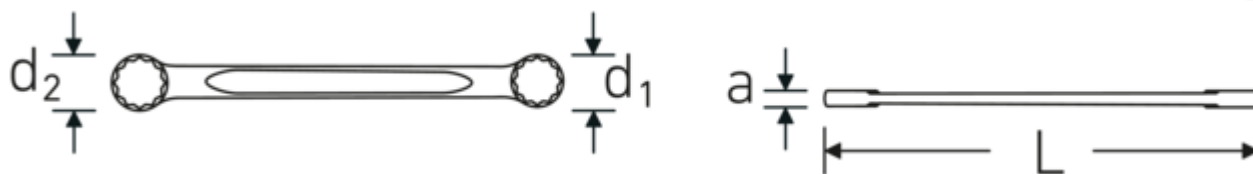

Disegno tecnico.

Attributi tecnici.

a	11 mm
Profilo di uscita	Doppio esagonale AS-drive
d1	34,7 mm
d2	38,5 mm

Dati logistici.

Profondità mm (IFS)	290
Larghezza mm (IFS)	39
Altezza mm (IFS)	11
Lunghezza (imballata, mm)	305