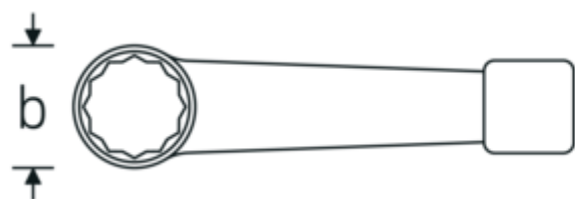

## Llaves de percusión con boca en estrella

**4205**

Núm. art. **42050070**  
GTIN **4018754024315**  
Modelo **4205 70**

**Designación.** Llave de anillo de impacto SW 70mm L.320mm

**Descripción.**

- DIN 7444
- acero especial, gris acero

## Dibujo técnico.