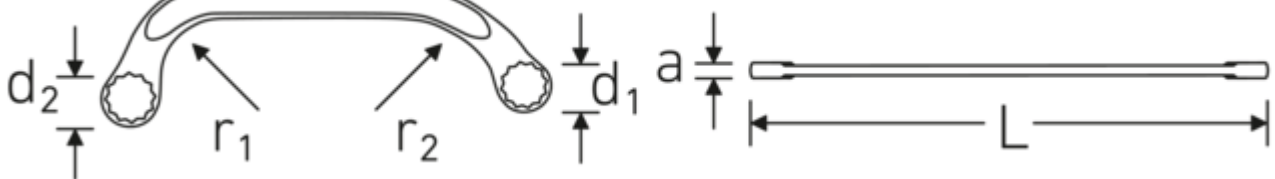

Dubbele ringsleutel STARTER, metrisch

STARTER 27

Artikelnr. **41091012**
GTIN **4018754022038**
Model **STARTER 27 10 x 12**

Aanwijzing.

Dubbele ringsleutel STARTER M. 10 x 12 mm L.150mm

Eigenschappen.

- ISO 3318
- Chrome-Alloy-Steel, verchromd

Voordelen.

ISO 3318

Technische tekening.

Technische kenmerken.

a	6,5 mm
Uitvoerprofiel	Dubbel-zeskant AS-drive
d1	16,5 mm
d2	19,5 mm
Lengte mm (L)	150 mm

Logistieke gegevens.

Diepte mm (IFS)	150
Breedte mm (IFS)	57
Hoogte mm (IFS)	7
Lengte (verpakt, mm)	152
Breedte (verpakt, mm)	59

r1	35 mm	Hoogte (verpakt, mm)	55
r2	60 mm	Volume (verpakt, dm3)	0.49324 dm3
Flatbreedte 1 [mm]	10 mm	Artikelnr.	41091012
Breedte over vlakken 2 [mm]	12 mm	Gewicht (bruto, CG)	0,530
		Gewicht PAP (CG)	0,000
		Gewicht PVC (CG)	0,008
		GTIN	4018754022038
		Land van oorsprong	GERMANY
		Regio van oorsprong	Nordrhein-Westfalen
		WEEE/ElektroG	nicht ear-pflichtig
		Douanetarief nr.	82041100
		Verpakkingsstandaard	10
		Gewicht (g)	53 g