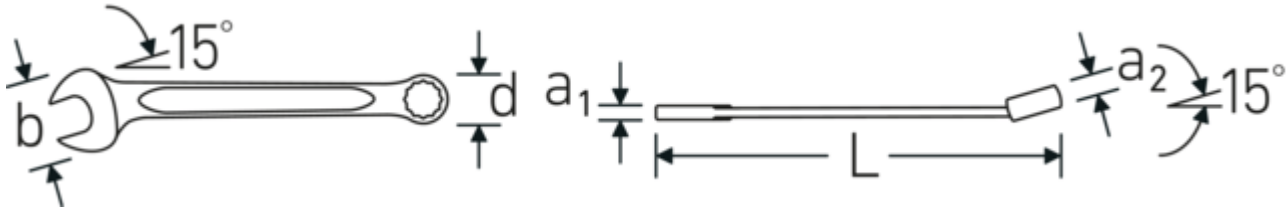

Technologien und Leistungsmerkmale.

Doppel-T-Profil

Unsere Maul- und Ringschlüssel verfügen über eine zusätzliche Vertiefung in der Mitte des Werkzeugs. Ähnlich dem Prinzip eines Doppel-T-Trägers wird damit eine enorme Belastbarkeit und maximale Biegefestigkeit bei geringerem Gewicht erreicht.

Offset Shaft Design

Unsere Schraubenschlüssel sind so konstruiert, dass sie an den Belastungszonen, wo die größten Kräfte einwirken - nämlich an der Verbindung zwischen Maul und Schaft - zusätzlich verstärkt sind, um so eine Verformung zu verhindern.

Anti-Slip-Drive

Das AS-Drive® Profil ermöglicht hohe Kraftübertragungen auf die Flanken von Schrauben und Muttern ohne diese zu beschädigen. Damit wird das Abrunden des Schraubenkopfes verhindert.

Technische Zeichnung.

Technische Attribute.

a1	11 mm
a2	19 mm
Abtriebsprofil	Doppelsechskant AS-Drive®
Breite mm (b)	88 mm
d	57,8 mm
DIN	DIN 3113 Form A / ISO 7738 Form A
Länge mm (L)	480 mm
Legierung	Chrome Alloy Steel
Maulstellung	15 °
Oberfläche	verchromt
Schlüsselweite 1 [mm]	41 mm
Ringstellung	15 °
Schlüsselweite 2 [mm]	41 mm
t	1 mm