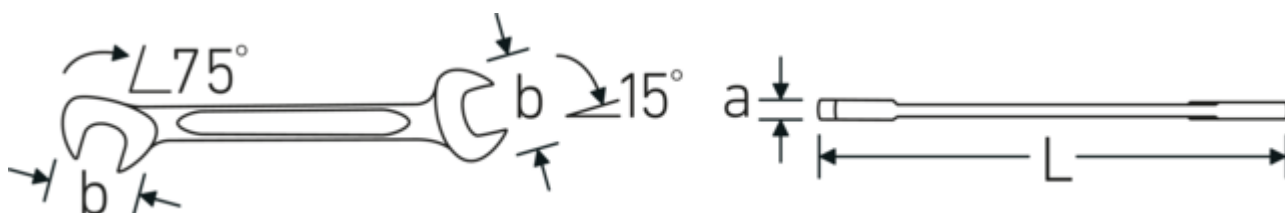

**Doppelmaulschlüssel klein ELECTRIC,
metrisch**

ELECTRIC 12

Art.-Nr. **40060404**
GTIN **4018754018550**
Modell **ELECTRIC 12 4**

Bezeichnung.

Doppelmaulschlüssel klein SW 4 mm L.70mm

Eigenschaften.

- **metrische, gleiche** Schlüsselweiten
- gerade Ausführung, Maulstellung 15° und 75°
- stabile, schlanke und leichte Konstruktion
- hohe Biegefestigkeit durch Doppel-T-Profil
- griffige, hautsympatische Oberfläche durch STAHlwILLE Rundfinish
- extrem belastbar, außergewöhnlich langlebig
- im Gesenk geschmiedet, gehärtet und im Ölbad abgekühlt
- Chrome Alloy Steel, verchromt

Technische Zeichnung.

Technische Attribute.

a	2 mm
Breite mm (b)	10,5 mm
Länge mm (L)	70 mm
Legierung	Chrome Alloy Steel
Maulstellung	15/75 °
Oberfläche	verchromt

Logistikdaten.

Tiefe mm (IFS)	70
Breite mm (IFS)	11
Höhe mm (IFS)	2
Länge (verpackt, mm)	90
Breite (verpackt, mm)	40
Höhe (verpackt, mm)	7

Schlüsselweite 1 [mm] 4 mm
Schlüsselweite 2 [mm] 4 mm

Volumen (verpackt, dm³) 0.0252 dm³
Art.-Nr. 40060404
Gewicht (brutto, kg) 0,053
Gewicht PAP (kg) 0,000
Gewicht PVC (kg) 0,002
GTIN 4018754018550
Ursprungsland GERMANY
Ursprungsregion Nordrhein-Westfalen
WEEE/ElektroG nicht ear-pflichtig
Zolltarifnr. 82041100
Packnorm 10
Gewicht (g) 5 g