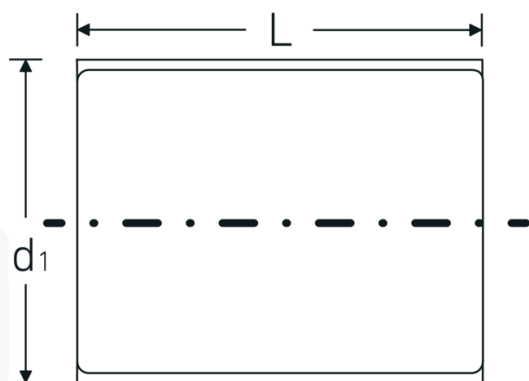

## Bocas de llave de vaso VDE 1/2"

12179 VDE

Núm. art. 03370019  
GTIN 4018754253807  
Modelo 12179 VDE-19

**Designación.** 1/2 " Juego de bocas de llave de vaso VDE SW 19mm Long.56mm

**Descripción.**

- HPQ®-Acero de altas características, cromado
- aislamiento VDE hasta 1000 V
- DIN EN 60900
- #T; AC/1000 V

## Dibujo técnico.

## Atributos técnicos.

Perfil de salida	doble hexágono AS-drive
Accionamiento cuadrado interior (pulgadas)	1/2 "
d1	31,2 mm
DIN	DIN EN 60900
Longitud mm (L)	56 mm
Anchura de los planos [mm]	19 mm

## Datos logísticos.

Profundidad mm (IFS)	55
Anchura mm (IFS)	32
Altura mm (IFS)	32
Longitud (empaquetada, mm)	75
Anchura (empaquetada, mm)	40
Altura en pulgadas	40
Volumen (envasado, dm3)	0.12 dm3
Núm. art.	03370019
Peso (bruto, kg)	0,095
Peso PAP (kg)	0,000
Peso PVC (kg)	0,002
GTIN	4018754253807
País de origen	GERMANY
Región de origen	Nordrhein-Westfalen
RAEE/Ley eléctrica	nicht ear-pflichtig
Arancel de aduanas núm.	82042000
Norma de embalaje	1
Peso	94 g