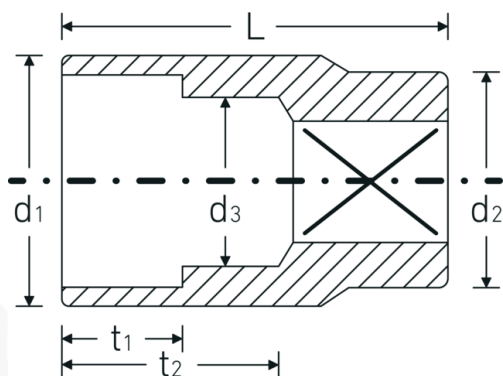

Topnøglehoveder

45a

Art. nr. 02410034
GTIN 4018754004256
Model 45 A 9/16

Betegnelse. 3/8 " Topnøgleindsats St. 9/16" L.31mm

Egenskaber.

- ASME B 107.1, Fed. Spec. GGG-W-641, SAE AS 954-E (testværdier)
- HPQ®-stål, forkromet

Fordele.

ASME B 107.1, Fed. Spec. GGG-W-641, SAE AS 954-E (testværdier)

Teknisk tegning.

Tekniske egenskaber.

Udgangsprofil Dobbeltsekskant AS-drive

Logistiske data.

Dybde mm (IFS) 25
Bredde mm (IFS) 20

Firkantet drev indvendigt (tommer)	3/8 "
d1	20,2 mm
d2	19 mm
d3	13,1 mm
Længde mm (L)	31 mm
Bredde på tværs af flader [tommer]	9/16 "
t1	12,7 mm
t2	16,8 mm

Højde mm (IFS)	20
Længde (pakket, mm)	101
Bredde (pakket, mm)	41
Højde (pakket, mm)	26
Volumen (pakket, dm3)	0.107666 dm3
Art. nr.	02410034
Vægt (brutto, kg)	0,405
Vægt PAP (kg)	0,000
Vægt PVC (kg)	0,005
GTIN	4018754004256
Oprindelsesland	GERMANY
Oprindelsesregion	Nordrhein-Westfalen
WEEE/ElektroG	nicht ear-pflichtig
Toldtarif nr.	82042000
Standard for pakning	10
Vægt (g)	28 g