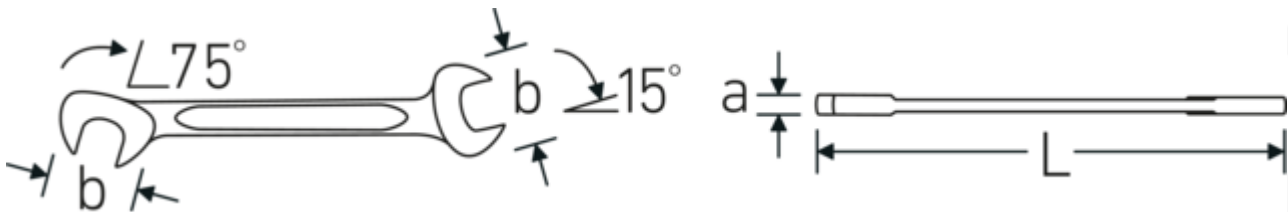

Dubbele steeksleutel klein ELECTRIC, metrisch

ELECTRIC 12

Artikelnr. **40060909**
GTIN **4018754018604**
Model **ELECTRIC 12 9**

Aanwijzing. Dubbele steeksleutel klein ELECTRIC M. 9 mm L.103mm

Eigenschappen. • Chrome-Alloy-Steel, verchromd

Technische tekening.

Technische kenmerken.

a	3 mm
Breedte mm (b)	18,9 mm
Lengte mm (L)	103 mm
Positie bek	15/75 °
Flatbreedte 1 [mm]	9 mm
Breedte over vlakken 2 [mm]	9 mm

Logistieke gegevens.

Diepte mm (IFS)	103
Breedte mm (IFS)	19
Hoogte mm (IFS)	3
Lengte (verpakt, mm)	120
Breedte (verpakt, mm)	50
Hoogte (verpakt, mm)	18
Volume (verpakt, dm ³)	0.108 dm ³
Artikelnr.	40060909
Gewicht (bruto, CG)	0,194
Gewicht PAP (CG)	0,000
Gewicht PVC (CG)	0,003