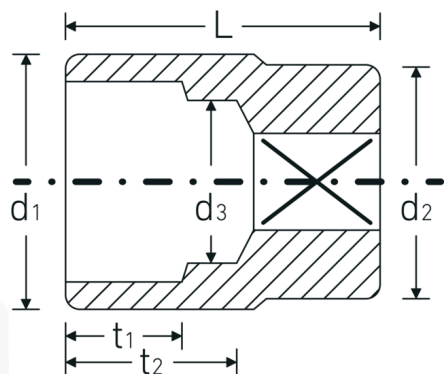

Chiavi a bussola

55a

Nr. art **05410060**
GTIN **4018754009404**
Modello **55 A 1 3/8**

Designazione. 3/4 " Inserto chiave a bussola Mis. 1 3/8" Lar.59mm

Descrizione.

- SAE AS 954-E (valori di controllo), ASME B 107.1
- AS-drive ed acciaio ad alte prestazioni HPQ® fino a 1 1/2", cromate

Vantaggi.

SAE AS 954-E (valori di controllo), ASME B 107.1

Disegno tecnico.

Attributi tecnici.

Profilo di uscita Doppio esagonale AS-drive

Dati logistici.

Profondità mm (IFS) 59
Larghezza mm (IFS) 49

Azionamento quadrato interno (pollici)	3/4 "	Altezza mm (IFS)	49
d1	48,5 mm	Lunghezza (imballata, mm)	100
d2	40 mm	Larghezza (imballata, mm)	70
d3	33,7 mm	Altezza (imballata, mm)	50
Lunghezza mm (L)	59 mm	Volume (imballato, dm3)	0.35 dm3
Larghezza tra le piastre [pollici]	1 3/8 "	N° Art.	05410060
t1	24 mm	Peso (lordo, kg)	0,720
t2	32,7 mm	Peso PAP (kg)	0,000
		Peso PVC (kg)	0,006
		GTIN	4018754009404
		Paese di origine	GERMANY
		Regione di origine	Nordrhein-Westfalen
		RAEE/Legge sull'elettricità	nicht ear-pflichtig
		N. tariffa doganale	82042000
		Standard di imballaggio	2
		Peso [mm]	375 g