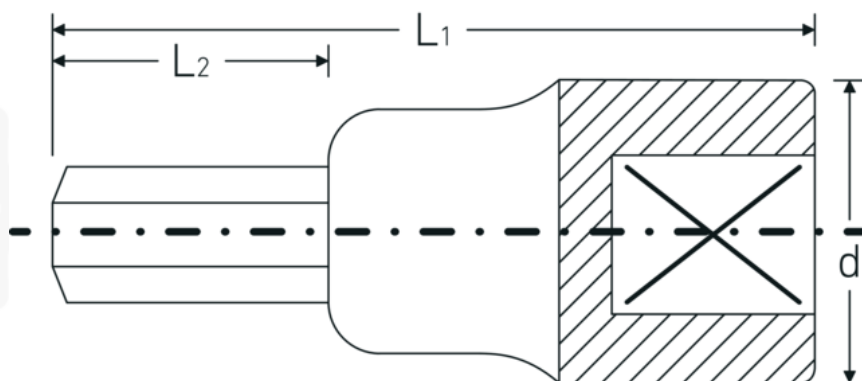

Chiavi a bussola INHEX

54

Nr. art **03050014**
GTIN **4018754006304**
Modello **54 14**

Designazione.

Inserto cacciavite INHEX 1/2 " 14mm Lar.60mm

Descrizione.

- per viti con cava esagonale
- DIN 7422
- Chrome-Alloy-Steel, cromate

Vantaggi.

Realizzato in acciaio al cromo di alta qualità con una finitura cromata resistente alla corrosione per una maggiore durata

Per viti a brugola esagonali, DIN 7422

Ideale per una vasta gamma di lavori su auto, biciclette, moto e nel settore industriale

Robusto strumento di qualità per professionisti - Made in Germany

Disegno tecnico.

Attributi tecnici.

Profilo di uscita	Esagonale
Uscita esagono esterno (mm)	14 mm
Azionamento quadrato interno (pollici)	1/2 "
d	23,7 mm
DIN	DIN 7422
L1	60 mm
L2	20 mm

Dati logistici.

Profondità mm (IFS)	60
Larghezza mm (IFS)	24
Altezza mm (IFS)	24
Lunghezza (imballata, mm)	130
Larghezza (imballata, mm)	80
Altezza (imballata, mm)	25
Volume (imballato, dm3)	0.26 dm3
N° Art.	03050014
Peso (lordo, kg)	0,682
Peso PAP (kg)	0,000
Peso PVC (kg)	0,006
GTIN	4018754006304
Paese di origine	GERMANY
Regione di origine	Nordrhein-Westfalen
RAEE/Legge sull'elettricità	nicht ear-pflichtig
N. tariffa doganale	82042000
Standard di imballaggio	5
Peso [mm]	135 g