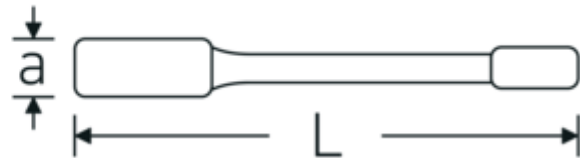

### Technical Drawing.

### Technical Attributes.

<b>a</b>	25 mm
<b>Width mm (b)</b>	87,5 mm
<b>DIN</b>	DIN 7444
<b>Length mm (L)</b>	270 mm
<b>Wrench width 1 [mm]</b>	55 mm

42050180	4205 180	Impact ring wrench Wrench size 180mm L.650mm	4018754024537
42050210	4205 210	Impact ring wrench Wrench size 210mm L.750mm	4018754024575