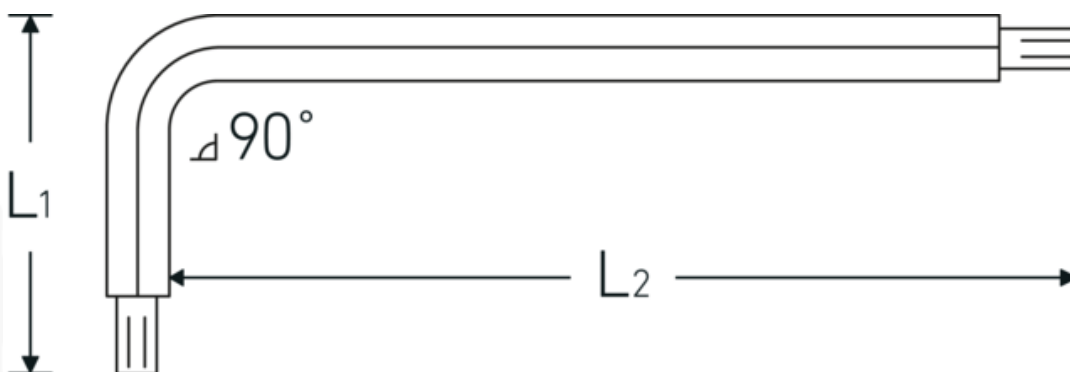

### Aanwijzing.

Haakse schroevendraaier L.27mm x 136mm

### Eigenschappen.

- voor inwendige TORX® schroeven
- lange uitvoering
- lange kant met kogelkop
- zwenkhoek tot 25° naar iedere kant
- Chroom-Vanadium, gebruineerd

## Technische kenmerken.

<b>Uitvoerprofiel</b>	TORX®
<b>Maat uitvoerprofiel</b>	T15
<b>L1</b>	27 mm
<b>L2</b>	136 mm