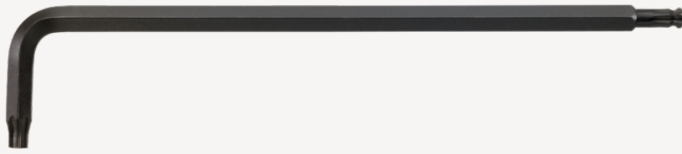

## Haakse schroevendraaier

10771

Artikelnr. 43270015  
GTIN 4018754109982  
Model 10771 T 15 KUGELKOPF-  
WINKELSCHRAUBENDREHER  
TORX

### Aanwijzing.

Haakse schroevendraaier L.27mm x 136mm

### Eigenschappen.

- voor inwendige TORX® schroeven
- lange uitvoering
- lange kant met kogelkop
- zwenkhoek tot 25° naar iedere kant
- Chroom-Vanadium, gebruineerd