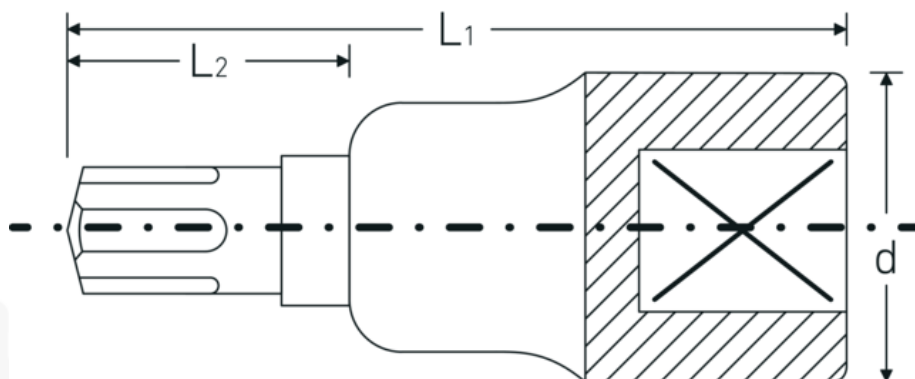

## Bussole a cacciavite

**54CV**

Nr. art **03090013**  
GTIN **4018754108619**  
Modello **54 CV M 13**

**Designazione.** 1/2 " Bussola a cacciavite Ribe-CV® Lar.60mm

**Descrizione.**

- per viti con intaglio a stella (Ribe-CV®)
- Chrome-Alloy-Steel, cromate

## Vantaggi.

per viti a profilo interno a cuneo (Ribe-CV®)

## Attributi tecnici.

Azionamento quadrato interno (pollici) 1/2 "

## Dati logistici.

Profondità mm (IFS) 64  
Larghezza mm (IFS) 25

<b>d</b>	23,7 mm	<b>Altezza mm (IFS)</b>	25
<b>Dimensioni Profilo di uscita</b>	M13	<b>Lunghezza (imballata, mm)</b>	165
<b>L1</b>	60 mm	<b>Larghezza (imballata, mm)</b>	95
<b>L2</b>	20 mm	<b>Altezza (imballata, mm)</b>	45
		<b>Volume (imballato, dm3)</b>	0.705375 dm3
		<b>N° Art.</b>	03090013
		<b>Peso (lordo, kg)</b>	0,600
		<b>Peso PAP (kg)</b>	0,000
		<b>Peso PVC (kg)</b>	0,004
		<b>GTIN</b>	4018754108619
		<b>Paese di origine</b>	GERMANY
		<b>Regione di origine</b>	Nordrhein-Westfalen
		<b>RAEE/Legge sull'elettricità</b>	nicht ear-pflichtig
		<b>N. tariffa doganale</b>	82042000
		<b>Standard di imballaggio</b>	5
		<b>Peso [mm]</b>	125 g