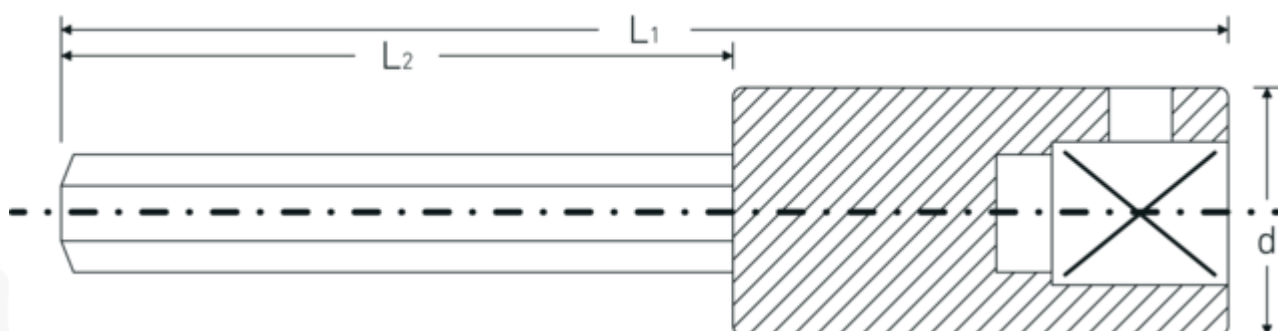

Nasadki INHEX, długie

44a

Art. nr **01450007**
 GTIN **4018754126910**
 Modelka **44 A 7/64**

Oznaczenie. Nasadka wkrętakowa INHEX 1/4 " 7/64 Dt.55mm

Właściwości.

- do śrub z gniazdem sześciokątnym
- DIN 7422
- stal stopowa chromowa, chromowane

Zalety.

do śrub z łbem walcowym o gnieździe sześciokątnym

Rysunek techniczny.

Atrybuty techniczne.

Sześciokąt wyjścia na zewnątrz 7/64
(cal)

Dane logistyczne.

Głębokość mm (IFS) 55
 Szerokość mm (IFS) 11

Kwadratowy napęd wewnętrzny (cal)	1/4 "	Wysokość mm (IFS)	11
d	10,7 mm	Długość (w opakowaniu, mm)	100
DIN	DIN 7422	Szerokość (w opakowaniu, mm)	60
L1	55 mm	Wysokość (w opakowaniu, mm)	11
L2	30 mm	Objętość (w opakowaniu, dm³)	0.066 dm ³
		Art. nr	01450007
		Waga (brutto, kg)	0,088
		Waga PAP (kg)	0,000
		Waga PVC (kg)	0,003
		GTIN	4018754126910
		Kraj pochodzenia	GERMANY
		Region pochodzenia	Nordrhein-Westfalen
		WEEE/ElektroG	nicht ear-pflichtig
		Nr taryfy celnej	82042000
		Standard pakowania	5
		Waga (g)	17 g

Variants.

Art. nr	Nr modelu (ERP)	Oznaczenie	GTIN
01450004	44 A 1/16	Nasadka wkrętakowa INHEX 1/4 " 1/16 Dł.55mm	4018754126880
01450005	44 A 5/64	Nasadka wkrętakowa INHEX 1/4 " 5/64 Dł.55mm	4018754126897
01450006	44 A 3/32	Nasadka wkrętakowa INHEX 1/4 " 3/32 Dł.55mm	4018754126903
01450007	44 A 7/64	Nasadka wkrętakowa INHEX 1/4 " 7/64 Dł.55mm	4018754126910
01450008	44 A 1/8	Nasadka wkrętakowa INHEX 1/4 " 1/8 Dł.55mm	4018754001439
01450009	44 A 9/64	Nasadka wkrętakowa INHEX 1/4 " 9/64 Dł.55mm	4018754126927
01450010	44 A 5/32	Nasadka wkrętakowa INHEX 1/4 " 5/32 Dł.55mm	4018754001446
01450012	44 A 3/16	Nasadka wkrętakowa INHEX 1/4 " 3/16 Dł.55mm	4018754126934
01450014	44 A 7/32	Nasadka wkrętakowa INHEX 1/4 " 7/32 Dł.55mm	4018754126941
01450016	44 A 1/4	Nasadka wkrętakowa INHEX 1/4 " 1/4 Dł.55mm	4018754126958