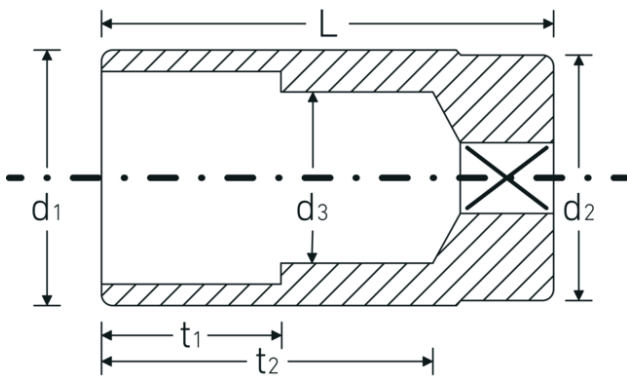

## Sockets 1/2", metric, extra deep

51

Product no. **03020017**  
GTIN **4018754005611**  
Model **51 17**

**Label.** 1/2 " Socket Wrench size mm L.83mm

### Technical Drawing.

### Technical Attributes.

Drive profile	bi-hex AS-Drive®
Internal square drive (inch)	1/2 "
d1	24 mm
d2	23,7 mm
d3	16 mm
DIN	DIN 3124 / ISO 2725-1, DIN EN 3710, DIN EN 3709, ASME B 107.5M
Length mm (L)	83 mm

### Logistics data.

Depth mm (IFS)	83
Width mm (IFS)	24
Height mm (IFS)	24
Length (packed, mm)	120
Width (packed, mm)	85
Height (packed, mm)	50
Volume (packed, dm3)	0.51 dm3
Product no.	03020017
Weight (gross, kg)	1,454