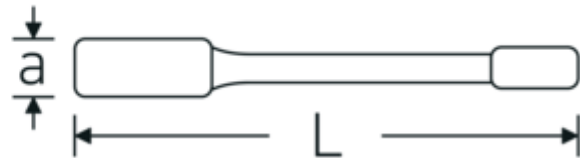

### Technical Drawing.

### Technical Attributes.

<b>a</b>	29 mm
<b>Width mm (b)</b>	101 mm
<b>DIN</b>	DIN 7444
<b>Length mm (L)</b>	290 mm
<b>Wrench width 1 [mm]</b>	65 mm

42050180	4205 180	Impact ring wrench Wrench size 180mm L.650mm	4018754024537
42050210	4205 210	Impact ring wrench Wrench size 210mm L.750mm	4018754024575